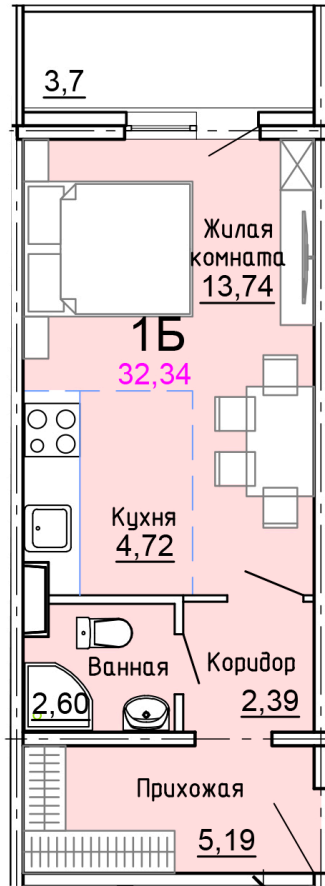

Солнечногорский район,
деревня Голубое, Тверецкий
проезд 17, поз. 8

8(926) 264-11-11
www.dsktver.ru

Пн. – Вс.: с 09.00 до 21.00

Площадь:	32.30 м ²
Этаж:	13
Очередь строительства:	8
Номер на площадке:	12
Дата сдачи:	Дом сдан