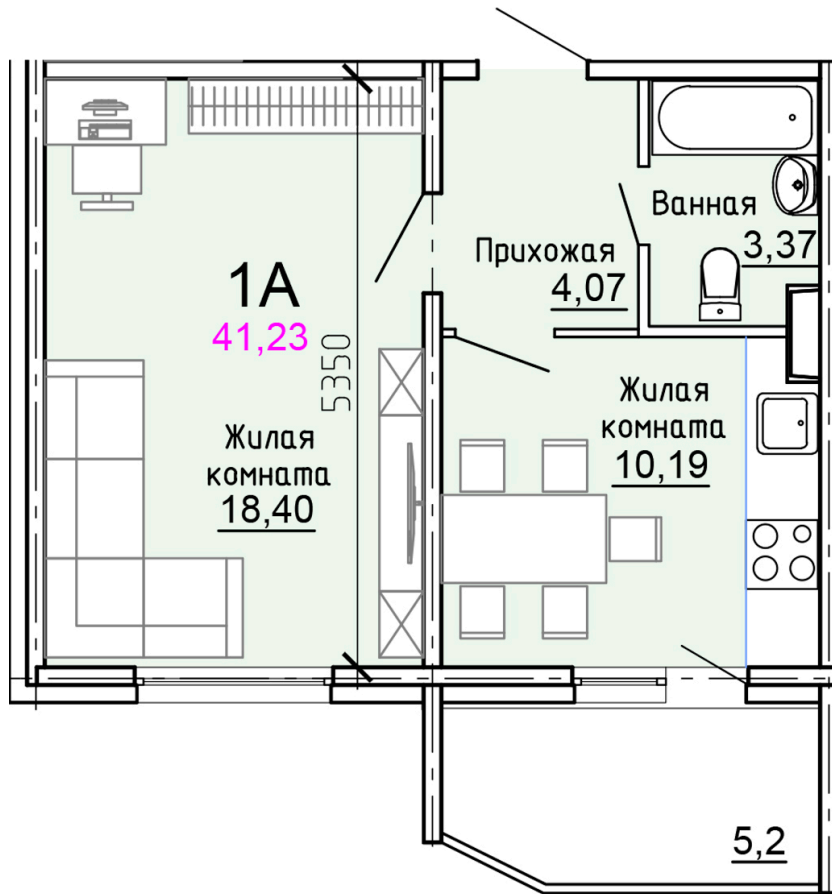

Солнечногорский район,  
деревня Голубое, Тверецкий  
проезд 17, поз. 8

8(926) 264-11-11  
[www.dsktver.ru](http://www.dsktver.ru)

Пн. – Вс.: с 09.00 до 21.00

Площадь:	41.20 м <sup>2</sup>
Этаж:	13
Очередь строительства:	8
Номер на площадке:	11
Дата сдачи:	Дом сдан