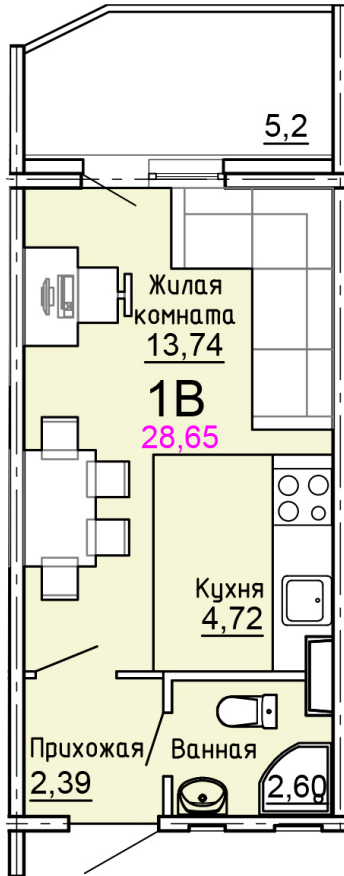

Солнечногорский район,  
деревня Голубое, Тверецкий  
проезд 17, поз. 8

8(926) 264-11-11  
[www.dsktver.ru](http://www.dsktver.ru)

Пн. – Вс.: с 09.00 до 21.00

Площадь:	28.70 м <sup>2</sup>
Этаж:	13
Очередь строительства:	8
Номер на площадке:	13
Дата сдачи:	Дом сдан