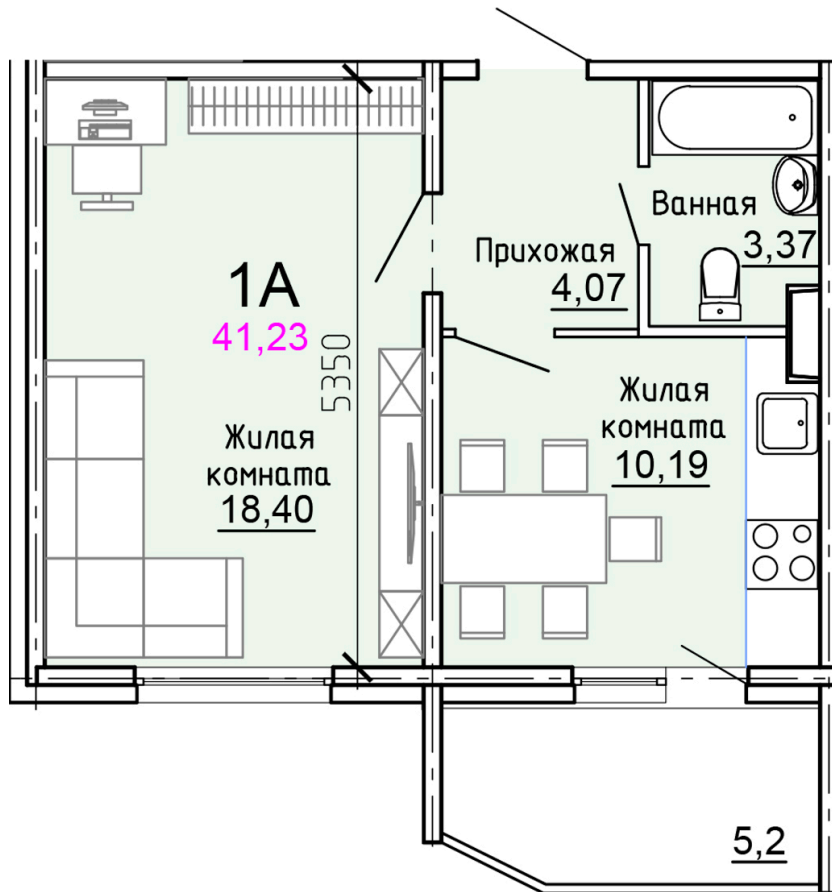

Солнечногорский район,
деревня Голубое, Тверецкий
проезд 17, поз. 8

8(926) 264-11-11
www.dsktver.ru

Пн. – Вс.: с 09.00 до 21.00

Площадь:	41.20 м ²
Этаж:	13
Очередь строительства:	8
Номер на площадке:	9
Дата сдачи:	Дом сдан