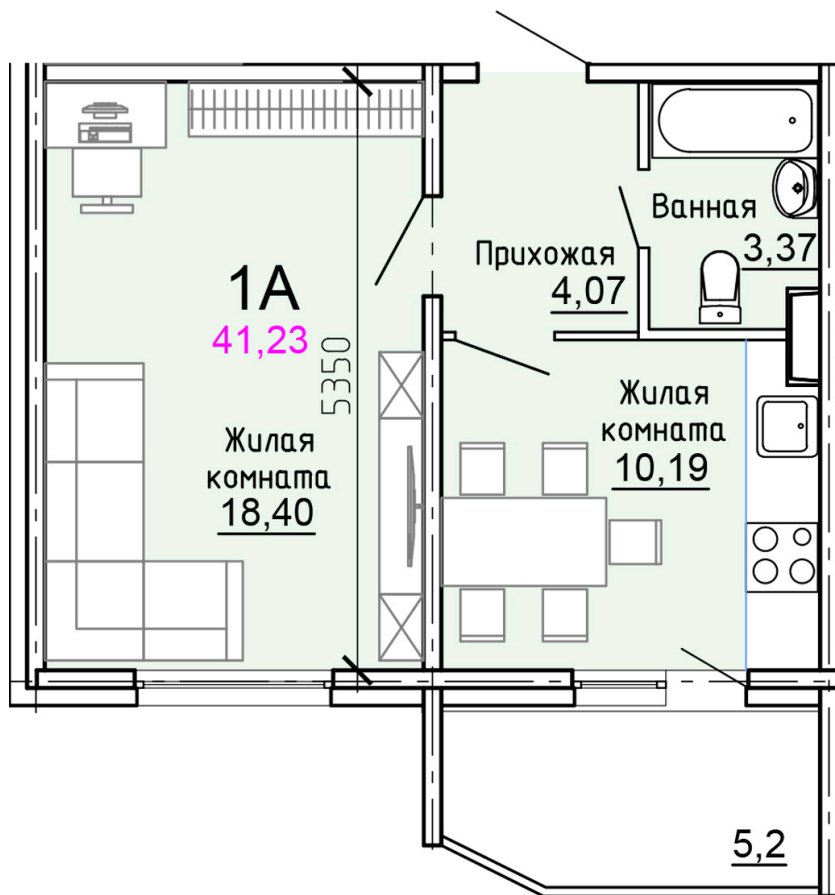

Солнечногорский район,
деревня Голубое, Тверецкий
проезд 17, поз. 8

8(926) 264-11-11
www.dsktver.ru

Пн. – Вс.: с 09.00 до 21.00

Площадь:	41.20 м ²
Этаж:	13
Очередь строительства:	8
Номер на площадке:	9
Дата сдачи:	Дом сдан