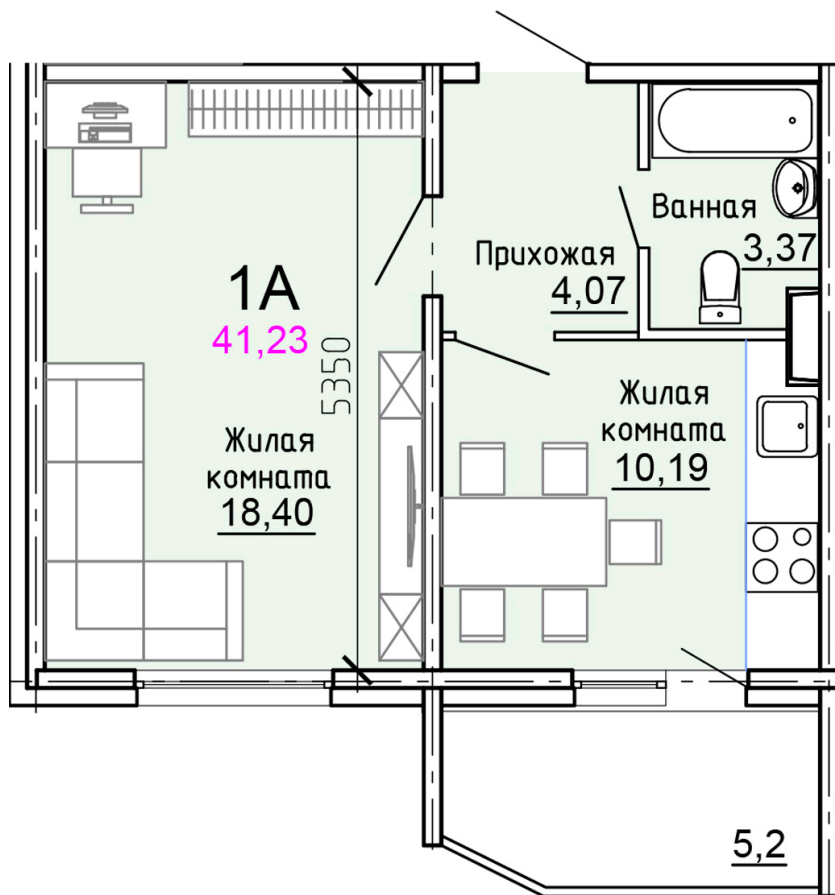

Солнечногорский район,
деревня Голубое, Тверецкий
проезд 17, поз. 8

8(926) 264-11-11
www.dsktver.ru

Пн. – Вс.: с 09.00 до 21.00

Площадь:	41.20 м ²
Этаж:	13
Очередь строительства:	8
Номер на площадке:	8
Дата сдачи:	Дом сдан