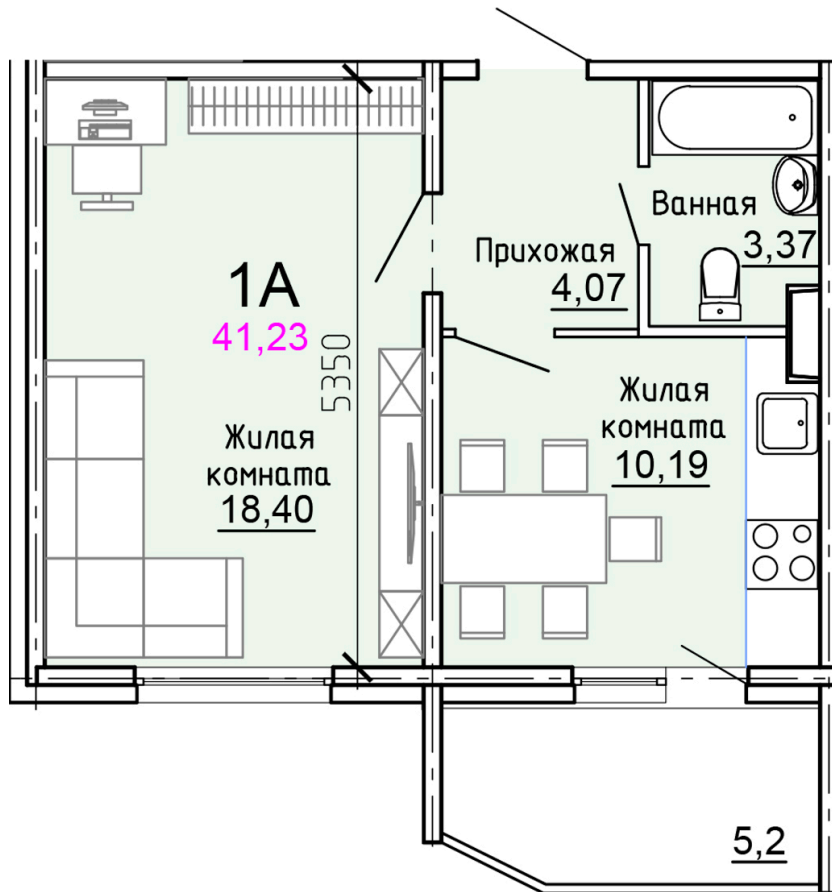

Солнечногорский район,  
деревня Голубое, Тверецкий  
проезд 17, поз. 8

8(926) 264-11-11  
[www.dsktver.ru](http://www.dsktver.ru)

Пн. – Вс.: с 09.00 до 21.00

Площадь:	41.20 м <sup>2</sup>
Этаж:	13
Очередь строительства:	8
Номер на площадке:	7
Дата сдачи:	Дом сдан