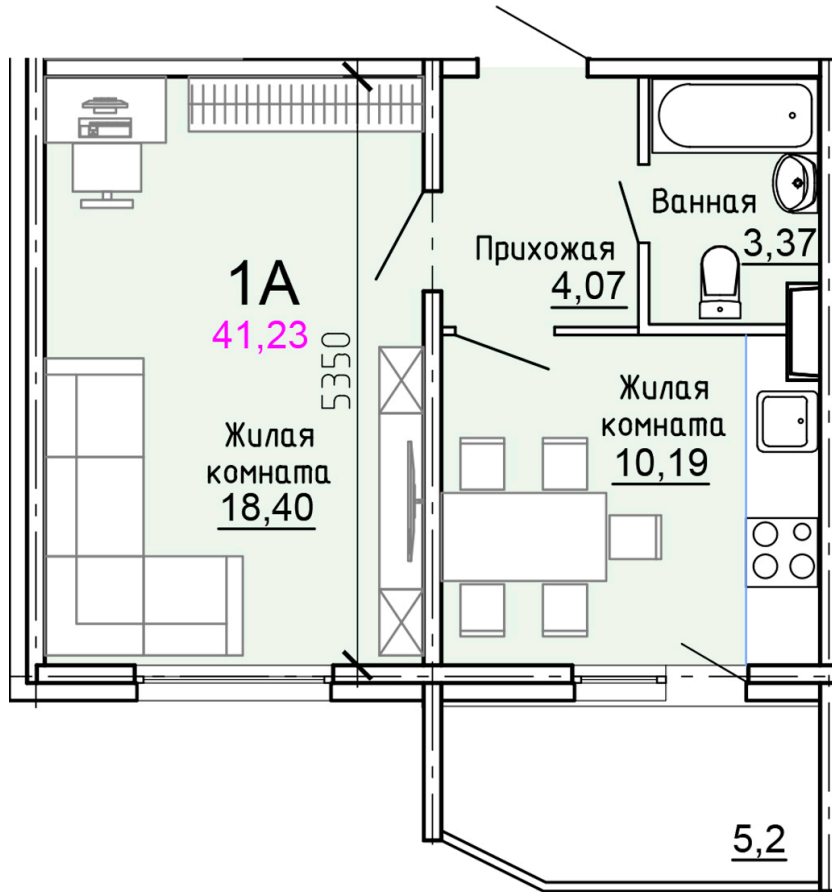

Солнечногорский район,
деревня Голубое, Тверецкий
проезд 17, поз. 8

8(926) 264-11-11
www.dsktver.ru

Пн. – Вс.: с 09.00 до 21.00

Площадь:	41.20 м ²
Этаж:	13
Очередь строительства:	8
Номер на площадке:	7
Дата сдачи:	Дом сдан