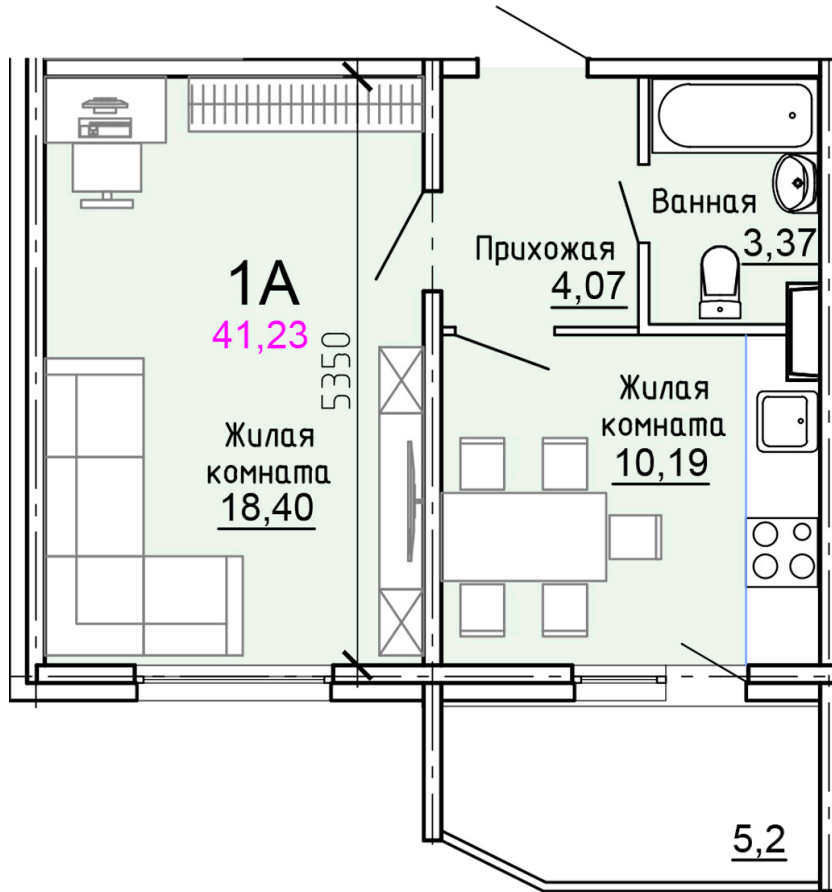

Солнечногорский район,  
деревня Голубое, Тверецкий  
проезд 17, поз. 8

8(926) 264-11-11  
[www.dsktver.ru](http://www.dsktver.ru)

Пн. – Вс.: с 09.00 до 21.00

Площадь:	41.20 м <sup>2</sup>
Этаж:	13
Очередь строительства:	8
Номер на площадке:	6
Дата сдачи:	Дом сдан