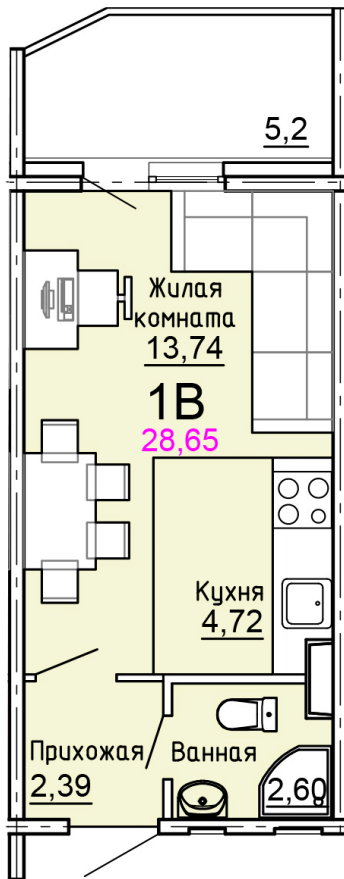

Солнечногорский район,  
деревня Голубое, Тверецкий  
проезд 17, поз. 8

8(926) 264-11-11  
[www.dsktver.ru](http://www.dsktver.ru)

Пн. — Вс.: с 09.00 до 21.00

Площадь:	28.70 м <sup>2</sup>
Этаж:	12
Очередь строительства:	8
Номер на площадке:	13
Дата сдачи:	Дом сдан