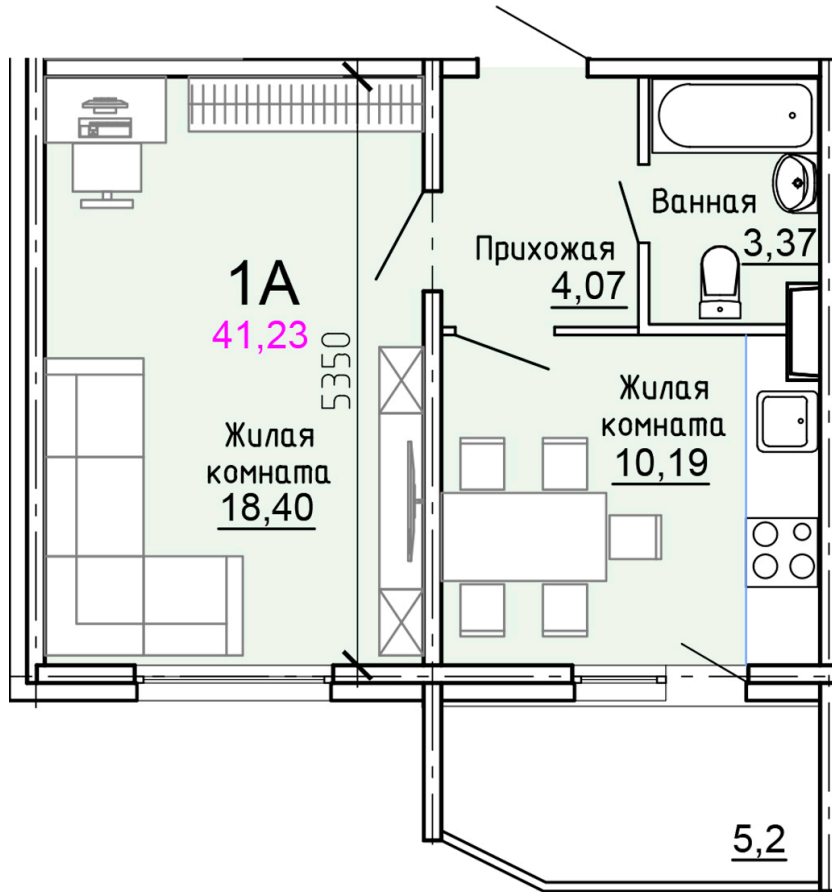

Солнечногорский район,  
деревня Голубое, Тверецкий  
проезд 17, поз. 8

8(926) 264-11-11  
[www.dsktver.ru](http://www.dsktver.ru)

Пн. – Вс.: с 09.00 до 21.00

|                        |                      |
|------------------------|----------------------|
| Площадь:               | 41.20 м <sup>2</sup> |
| Этаж:                  | 12                   |
| Очередь строительства: | 8                    |
| Номер на площадке:     | 11                   |
| Дата сдачи:            | Дом сдан             |