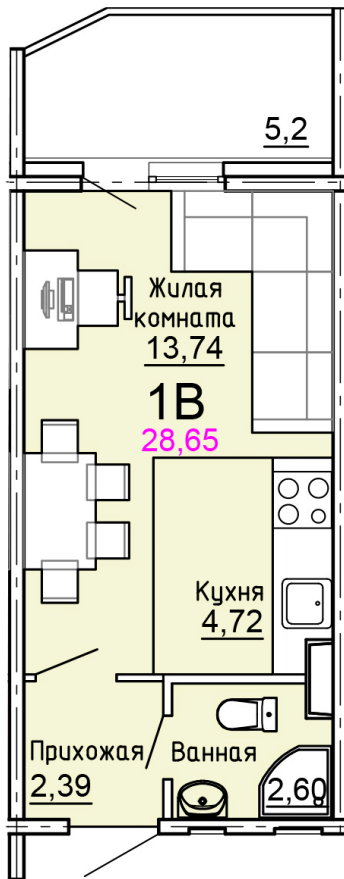

Солнечногорский район,
деревня Голубое, Тверецкий
проезд 17, поз. 8

8(926) 264-11-11
www.dsktver.ru

Пн. – Вс.: с 09.00 до 21.00

Площадь:	28.70 м ²
Этаж:	12
Очередь строительства:	8
Номер на площадке:	4
Дата сдачи:	Дом сдан