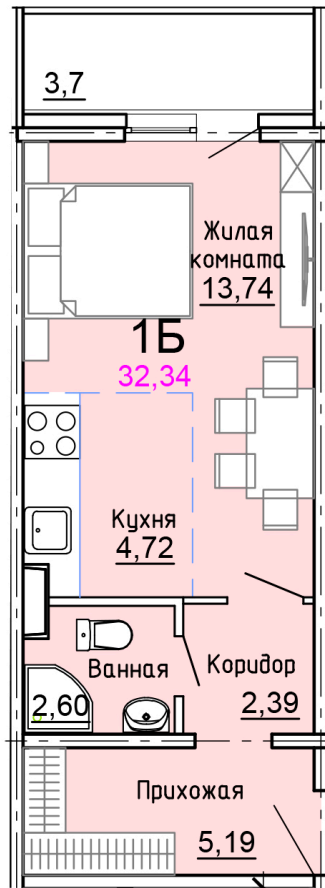

Солнечногорский район,  
деревня Голубое, Тверецкий  
проезд 17, поз. 8

8(926) 264-11-11  
[www.dsktver.ru](http://www.dsktver.ru)

Пн. – Вс.: с 09.00 до 21.00

Площадь:	32.30 м <sup>2</sup>
Этаж:	12
Очередь строительства:	8
Номер на площадке:	5
Дата сдачи:	Дом сдан