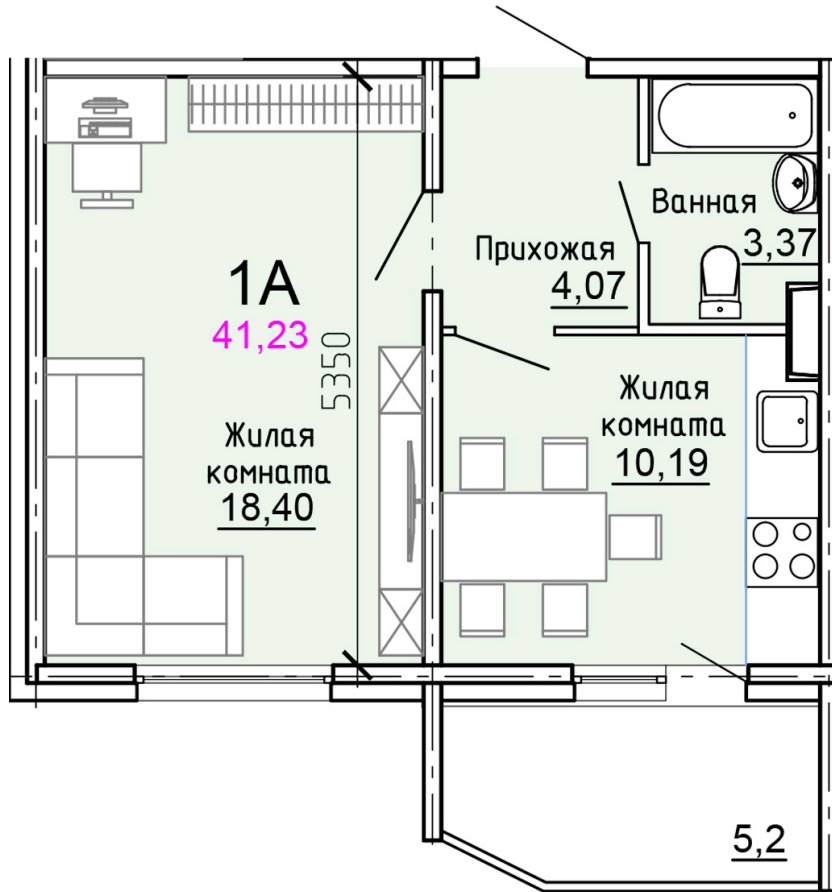

Солнечногорский район,  
деревня Голубое, Тверецкий  
проезд 17, поз. 8

8(926) 264-11-11  
[www.dsktver.ru](http://www.dsktver.ru)

Пн. – Вс.: с 09.00 до 21.00

Площадь:	41.20 м <sup>2</sup>
Этаж:	12
Очередь строительства:	8
Номер на площадке:	6
Дата сдачи:	Дом сдан