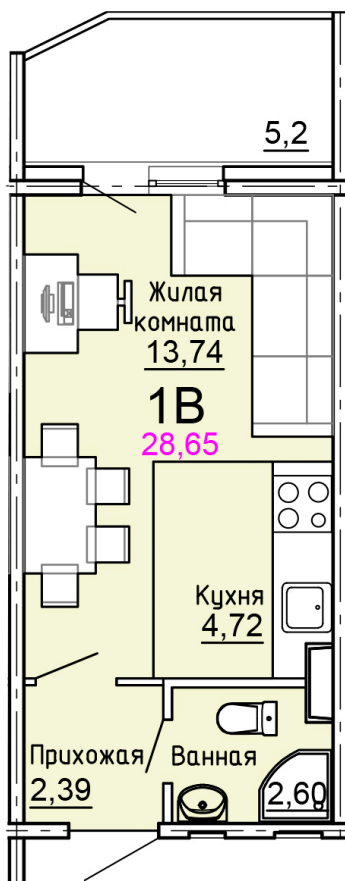

Солнечногорский район,  
деревня Голубое, Тверецкий  
проезд 17, поз. 8

8(926) 264-11-11  
[www.dsktver.ru](http://www.dsktver.ru)

Пн. – Вс.: с 09.00 до 21.00

|                        |                      |
|------------------------|----------------------|
| Площадь:               | 28.70 м <sup>2</sup> |
| Этаж:                  | 11                   |
| Очередь строительства: | 8                    |
| Номер на площадке:     | 13                   |
| Дата сдачи:            | Дом сдан             |