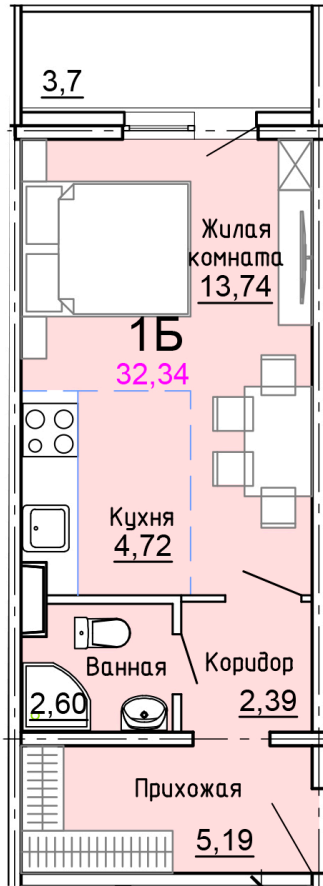

Солнечногорский район,
деревня Голубое, Тверецкий
проезд 17, поз. 8

8(926) 264-11-11
www.dsktver.ru

Пн. – Вс.: с 09.00 до 21.00

Площадь:	32.30 м ²
Этаж:	11
Очередь строительства:	8
Номер на площадке:	12
Дата сдачи:	Дом сдан