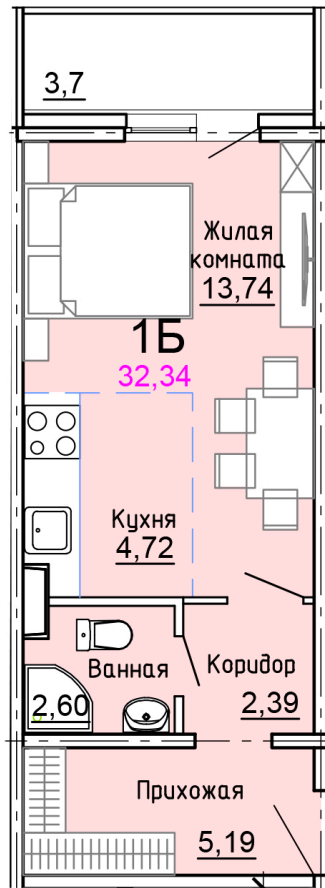

Солнечногорский район,
деревня Голубое, Тверецкий
проезд 17, поз. 8

8(926) 264-11-11
www.dsktver.ru

Пн. – Вс.: с 09.00 до 21.00

Площадь:	32.30 м ²
Этаж:	11
Очередь строительства:	8
Номер на площадке:	12
Дата сдачи:	Дом сдан