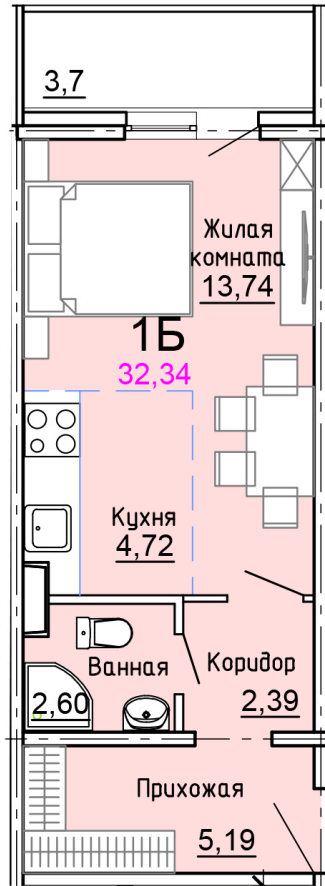

Солнечногорский район,
деревня Голубое, Тверецкий
проезд 17, поз. 8

8(926) 264-11-11
www.dsktver.ru

Пн. – Вс.: с 09.00 до 21.00

Площадь:	32.30 м ²
Этаж:	11
Очередь строительства:	8
Номер на площадке:	12
Дата сдачи:	Дом сдан