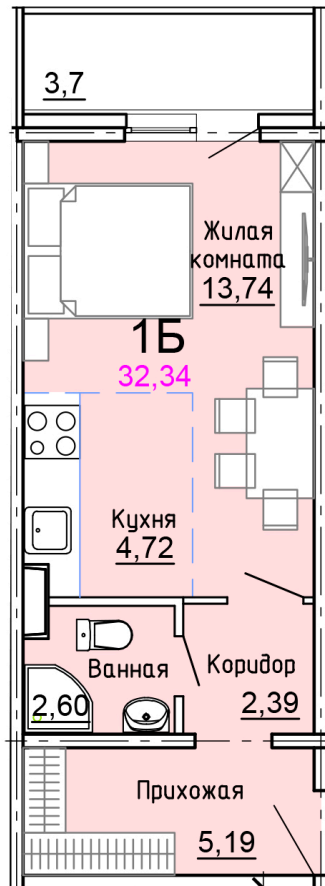

Солнечногорский район,
деревня Голубое, Тверецкий
проезд 17, поз. 8

8(926) 264-11-11
www.dsktver.ru

Пн. – Вс.: с 09.00 до 21.00

Площадь:	32.30 м ²
Этаж:	11
Очередь строительства:	8
Номер на площадке:	5
Дата сдачи:	Дом сдан