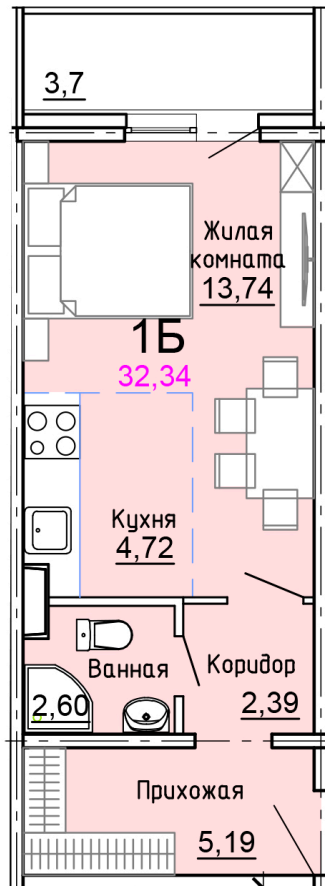

Солнечногорский район,  
деревня Голубое, Тверецкий  
проезд 17, поз. 8

8(926) 264-11-11  
[www.dsktver.ru](http://www.dsktver.ru)

Пн. – Вс.: с 09.00 до 21.00

Площадь:	32.30 м <sup>2</sup>
Этаж:	11
Очередь строительства:	8
Номер на площадке:	5
Дата сдачи:	Дом сдан