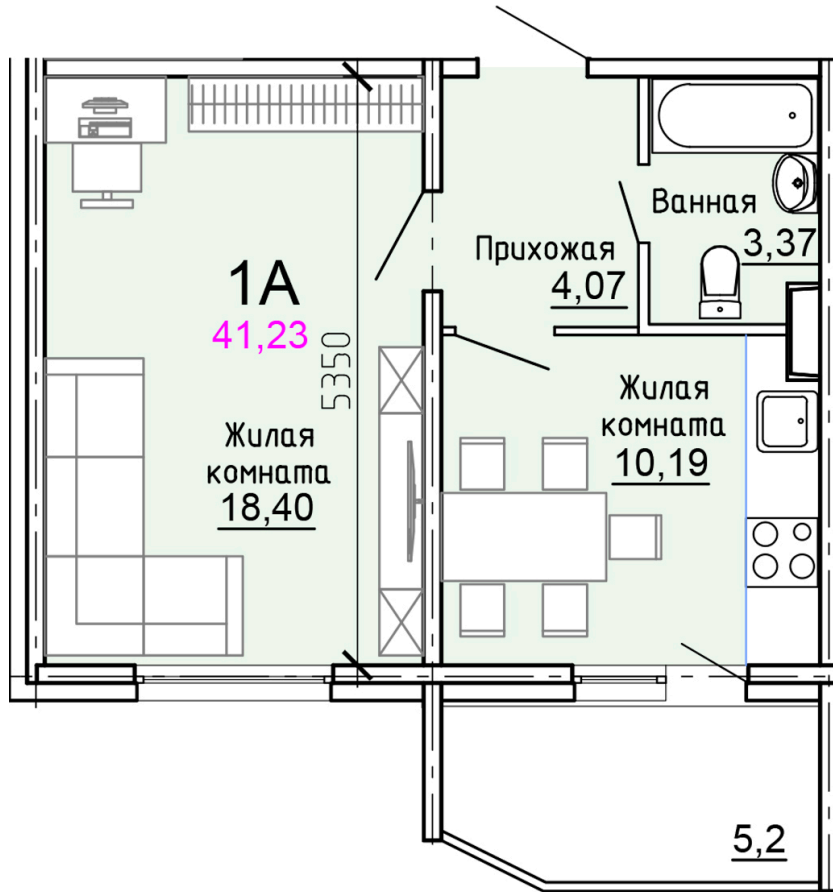

Солнечногорский район,
деревня Голубое, Тверецкий
проезд 17, поз. 8

8(926) 264-11-11
www.dsktver.ru

Пн. – Вс.: с 09.00 до 21.00

Площадь:	41.20 м ²
Этаж:	11
Очередь строительства:	8
Номер на площадке:	7
Дата сдачи:	Дом сдан