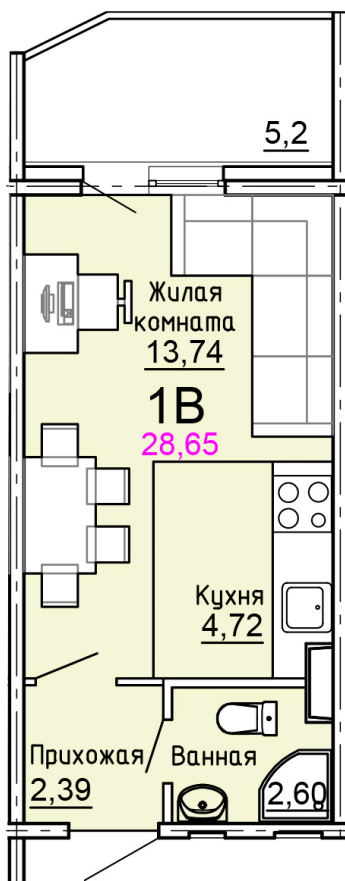

Солнечногорский район,
деревня Голубое, Тверецкий
проезд 17, поз. 8

8(926) 264-11-11
www.dsktver.ru

Пн. – Вс.: с 09.00 до 21.00

Площадь:	28.70 м ²
Этаж:	11
Очередь строительства:	8
Номер на площадке:	4
Дата сдачи:	Дом сдан