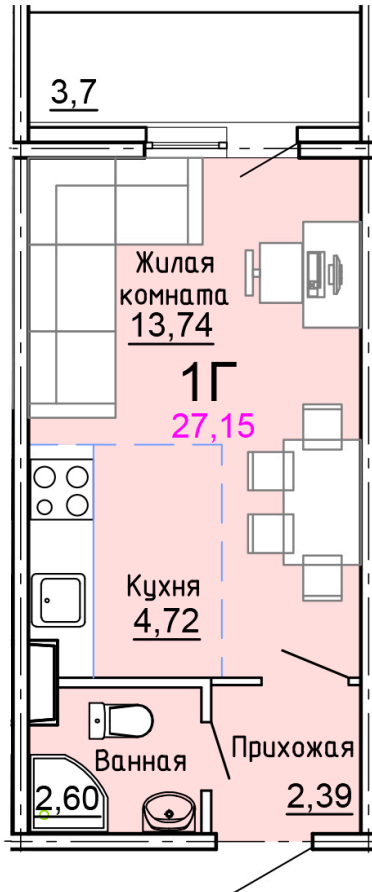

Солнечногорский район,
деревня Голубое, Тверецкий
проезд 17, поз. 8

8(926) 264-11-11
www.dsktver.ru

Пн. – Вс.: с 09.00 до 21.00

Площадь:	27.20 м ²
Этаж:	11
Очередь строительства:	8
Номер на площадке:	2
Дата сдачи:	Дом сдан