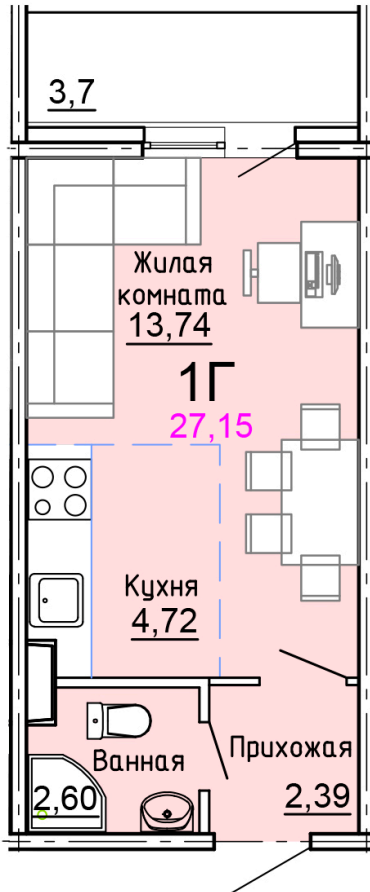

Солнечногорский район,
деревня Голубое, Тверецкий
проезд 17, поз. 8

8(926) 264-11-11
www.dsktver.ru

Пн. – Вс.: с 09.00 до 21.00

Площадь:	27.20 м ²
Этаж:	11
Очередь строительства:	8
Номер на площадке:	2
Дата сдачи:	Дом сдан