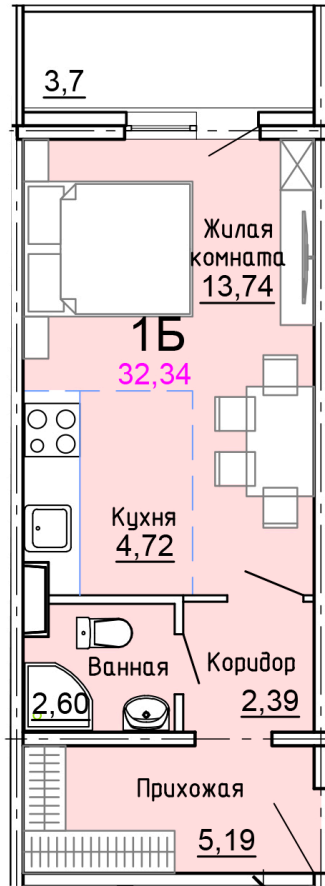

Солнечногорский район,
деревня Голубое, Тверецкий
проезд 17, поз. 8

8(926) 264-11-11
www.dsktver.ru

Пн. – Вс.: с 09.00 до 21.00

| | |
|------------------------|----------------------|
| Площадь: | 32.30 м ² |
| Этаж: | 10 |
| Очередь строительства: | 8 |
| Номер на площадке: | 12 |
| Дата сдачи: | Дом сдан |