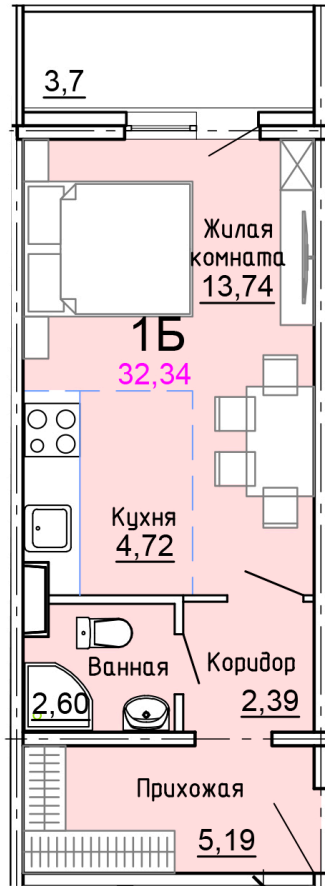

Солнечногорский район,  
деревня Голубое, Тверецкий  
проезд 17, поз. 8

8(926) 264-11-11  
[www.dsktver.ru](http://www.dsktver.ru)

Пн. – Вс.: с 09.00 до 21.00

Площадь:	32.30 м <sup>2</sup>
Этаж:	10
Очередь строительства:	8
Номер на площадке:	12
Дата сдачи:	Дом сдан