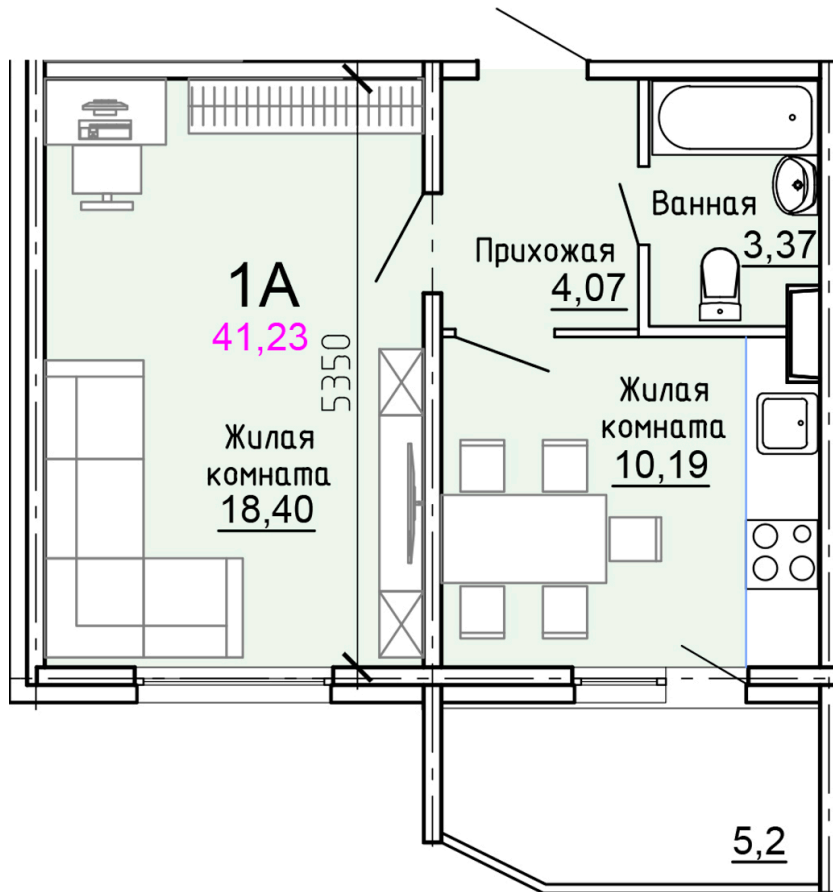

Солнечногорский район,
деревня Голубое, Тверецкий
проезд 17, поз. 8

8(926) 264-11-11
www.dsktver.ru

Пн. – Вс.: с 09.00 до 21.00

Площадь:	41.20 м ²
Этаж:	10
Очередь строительства:	8
Номер на площадке:	9
Дата сдачи:	Дом сдан