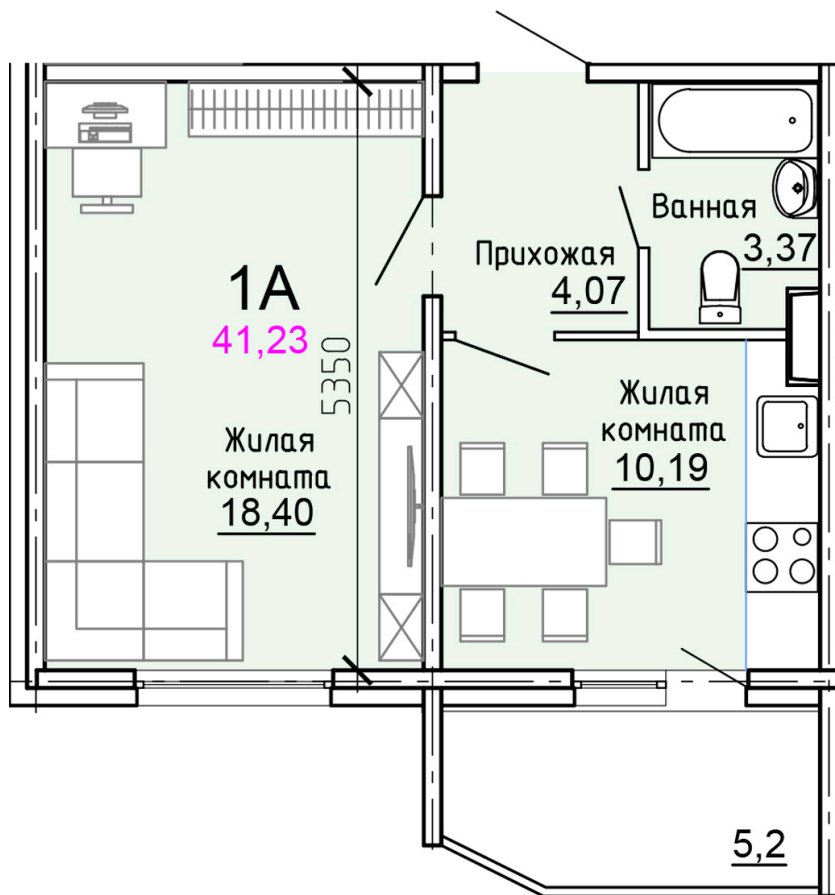

Солнечногорский район,
деревня Голубое, Тверецкий
проезд 17, поз. 8

8(926) 264-11-11
www.dsktver.ru

Пн. – Вс.: с 09.00 до 21.00

Площадь:	41.20 м ²
Этаж:	10
Очередь строительства:	8
Номер на площадке:	9
Дата сдачи:	Дом сдан