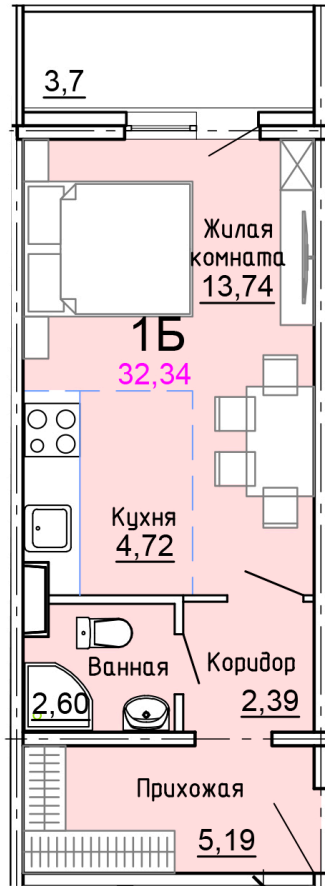

Солнечногорский район,
деревня Голубое, Тверецкий
проезд 17, поз. 8

8(926) 264-11-11
www.dsktver.ru

Пн. – Вс.: с 09.00 до 21.00

Площадь:	32.30 м ²
Этаж:	10
Очередь строительства:	8
Номер на площадке:	5
Дата сдачи:	Дом сдан