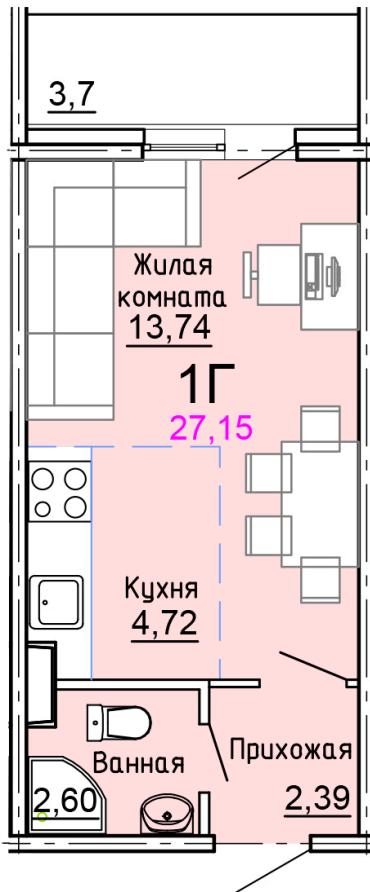

Солнечногорский район,
деревня Голубое, Тверецкий
проезд 17, поз. 8

8(926) 264-11-11
www.dsktver.ru

Пн. — Вс.: с 09.00 до 21.00

Площадь:	27.20 м ²
Этаж:	10
Очередь строительства:	8
Номер на площадке:	2
Дата сдачи:	Дом сдан