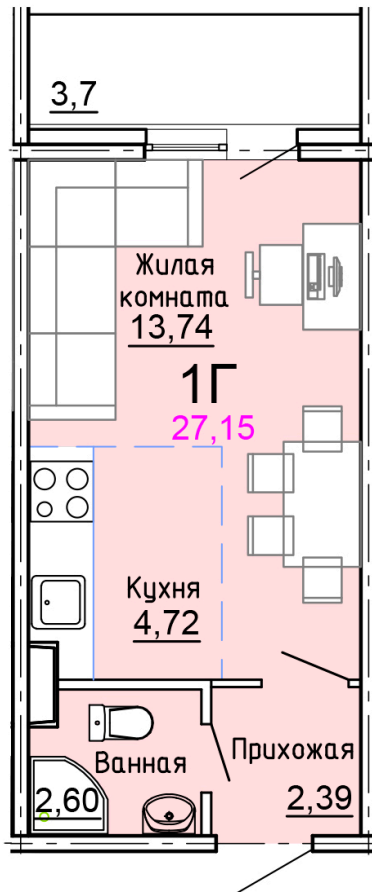

Солнечногорский район,  
деревня Голубое, Тверецкий  
проезд 17, поз. 8

8(926) 264-11-11  
[www.dsktver.ru](http://www.dsktver.ru)

Пн. – Вс.: с 09.00 до 21.00

Площадь:	27.20 м <sup>2</sup>
Этаж:	10
Очередь строительства:	8
Номер на площадке:	2
Дата сдачи:	Дом сдан