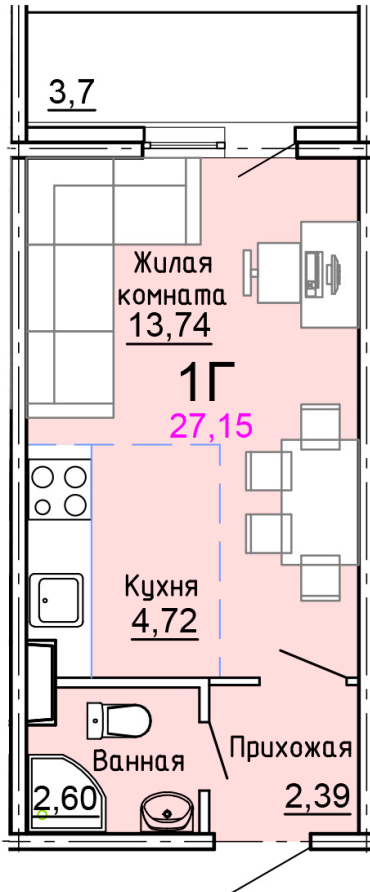

Солнечногорский район,
деревня Голубое, Тверецкий
проезд 17, поз. 8

8(926) 264-11-11
www.dsktver.ru

Пн. – Вс.: с 09.00 до 21.00

Площадь:	27.20 м ²
Этаж:	10
Очередь строительства:	8
Номер на площадке:	2
Дата сдачи:	Дом сдан