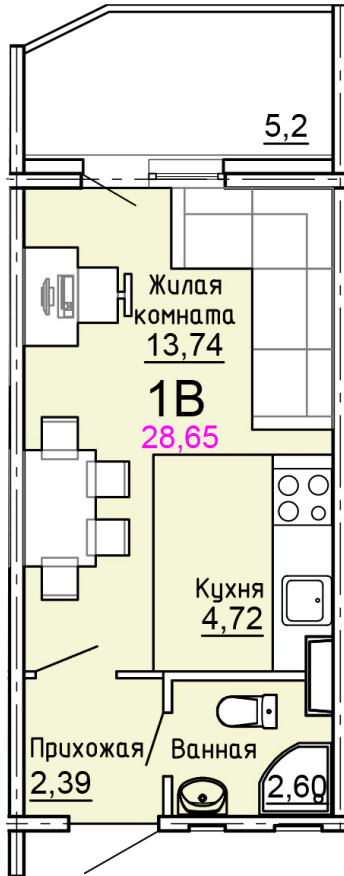

Солнечногорский район,
деревня Голубое, Тверецкий
проезд 17, поз. 8

8(926) 264-11-11
www.dsktver.ru

Пн. – Вс.: с 09.00 до 21.00

Площадь:	28.70 м ²
Этаж:	9
Очередь строительства:	8
Номер на площадке:	13
Дата сдачи:	Дом сдан