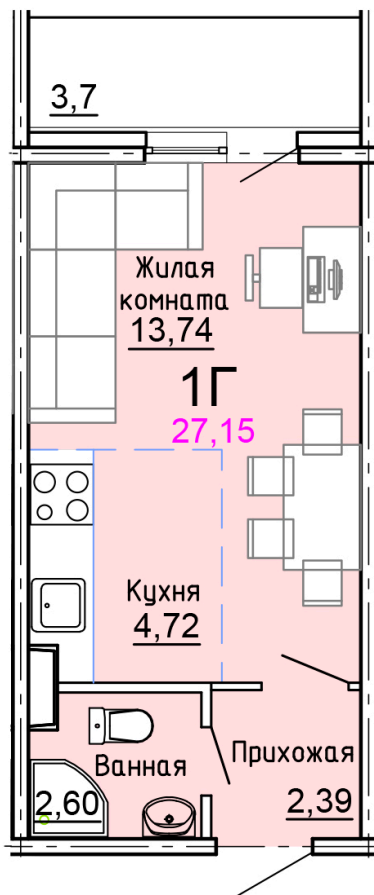

Солнечногорский район,
деревня Голубое, Тверецкий
проезд 17, поз. 8

8(926) 264-11-11
www.dsktver.ru

Пн. – Вс.: с 09.00 до 21.00

Площадь:	27.20 м ²
Этаж:	9
Очередь строительства:	8
Номер на площадке:	2
Дата сдачи:	Дом сдан