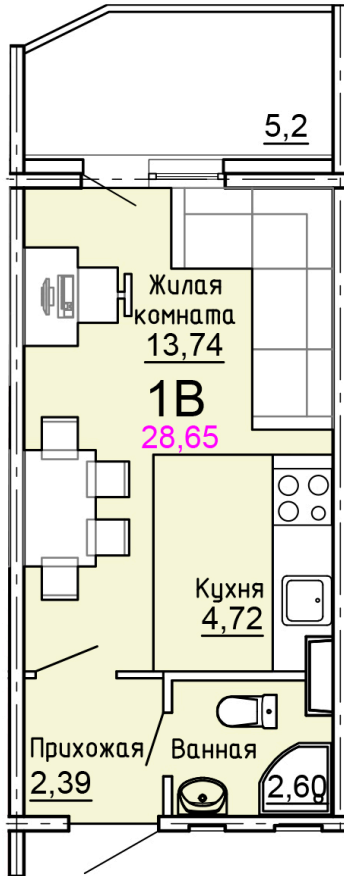

Солнечногорский район,
деревня Голубое, Тверецкий
проезд 17, поз. 8

8(926) 264-11-11
www.dsktver.ru

Пн. — Вс.: с 09.00 до 21.00

Площадь:	28.70 м ²
Этаж:	9
Очередь строительства:	8
Номер на площадке:	4
Дата сдачи:	Дом сдан