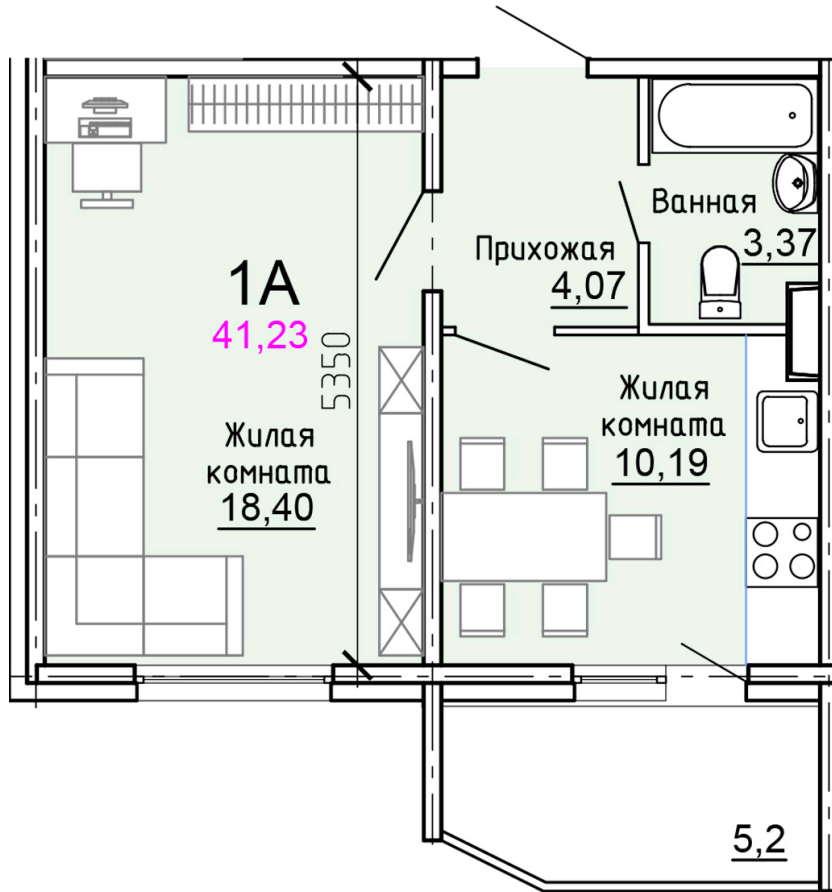

Солнечногорский район,
деревня Голубое, Тверецкий
проезд 17, поз. 8

8(926) 264-11-11
www.dsktver.ru

Пн. – Вс.: с 09.00 до 21.00

Площадь:	41.20 м ²
Этаж:	9
Очередь строительства:	8
Номер на площадке:	11
Дата сдачи:	Дом сдан