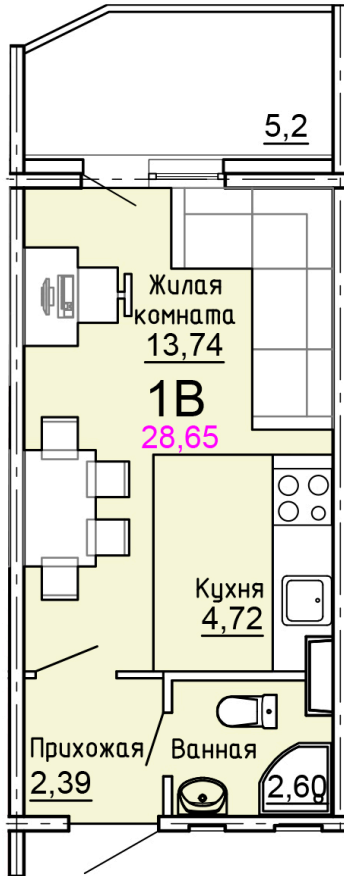

Солнечногорский район,
деревня Голубое, Тверецкий
проезд 17, поз. 8

8(926) 264-11-11
www.dsktver.ru

Пн. – Вс.: с 09.00 до 21.00

Площадь:	28.70 м ²
Этаж:	9
Очередь строительства:	8
Номер на площадке:	3
Дата сдачи:	Дом сдан