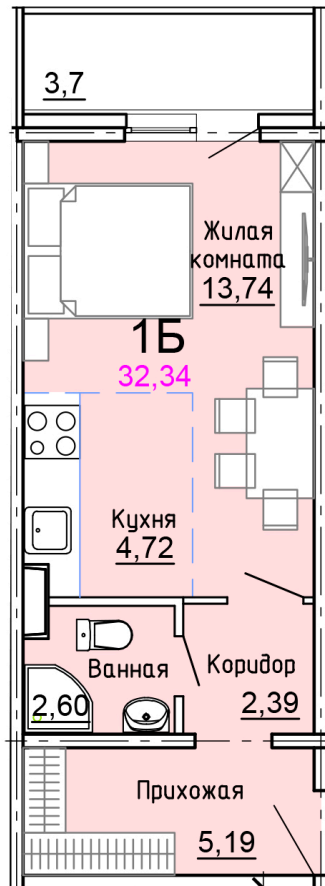

Солнечногорский район,
деревня Голубое, Тверецкий
проезд 17, поз. 8

8(926) 264-11-11
www.dsktver.ru

Пн. – Вс.: с 09.00 до 21.00

Площадь:	32.30 м ²
Этаж:	8
Очередь строительства:	8
Номер на площадке:	12
Дата сдачи:	Дом сдан