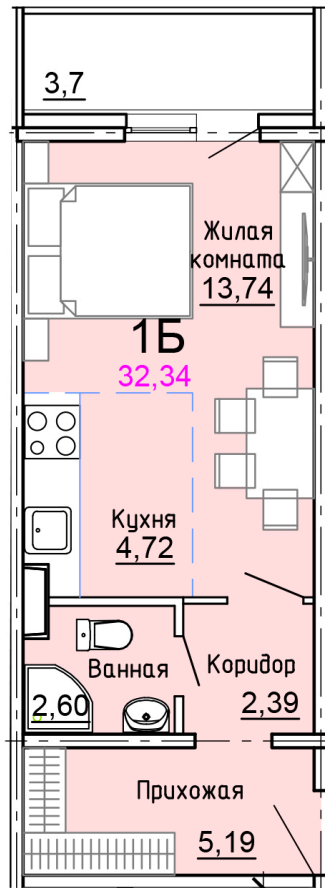

Солнечногорский район,
деревня Голубое, Тверецкий
проезд 17, поз. 8

8(926) 264-11-11
www.dsktver.ru

Пн. – Вс.: с 09.00 до 21.00

Площадь:	32.30 м ²
Этаж:	8
Очередь строительства:	8
Номер на площадке:	12
Дата сдачи:	Дом сдан