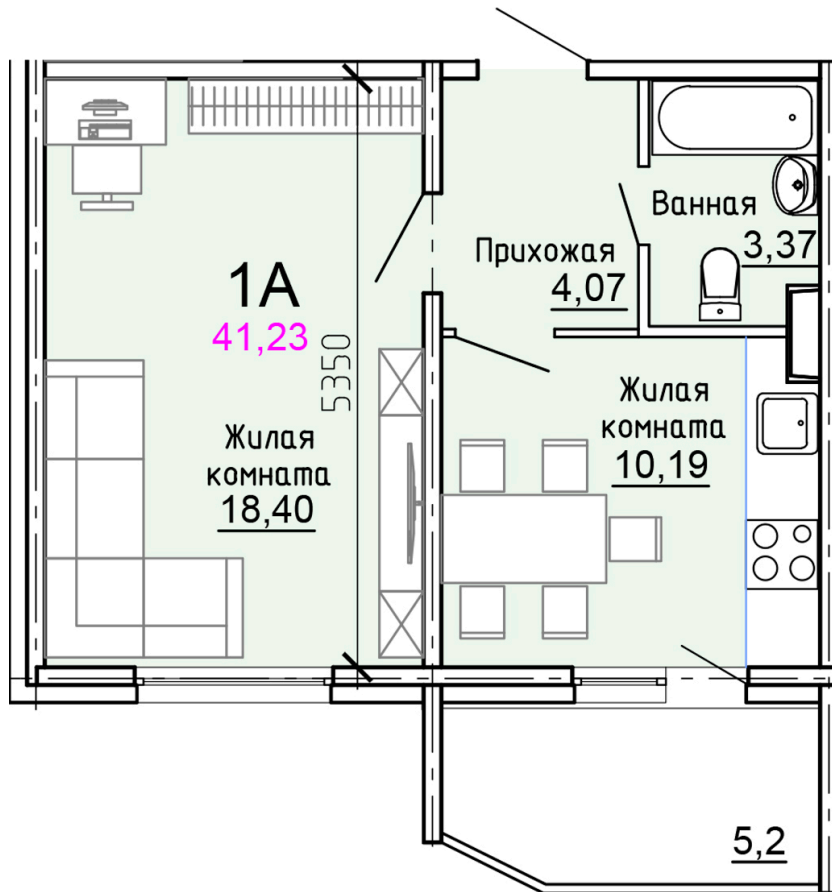

Солнечногорский район,
деревня Голубое, Тверецкий
проезд 17, поз. 8

8(926) 264-11-11
www.dsktver.ru

Пн. – Вс.: с 09.00 до 21.00

Площадь:	41.20 м ²
Этаж:	8
Очередь строительства:	8
Номер на площадке:	9
Дата сдачи:	Дом сдан