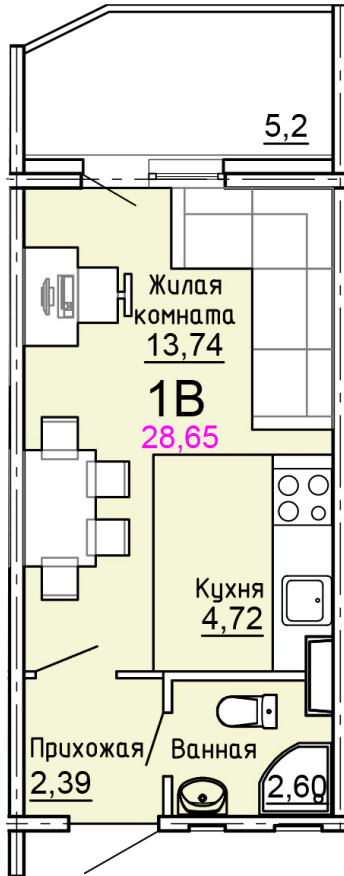

Солнечногорский район,  
деревня Голубое, Тверецкий  
проезд 17, поз. 8

8(926) 264-11-11  
[www.dsktver.ru](http://www.dsktver.ru)

Пн. – Вс.: с 09.00 до 21.00

Площадь:	28.70 м <sup>2</sup>
Этаж:	8
Очередь строительства:	8
Номер на площадке:	13
Дата сдачи:	Дом сдан