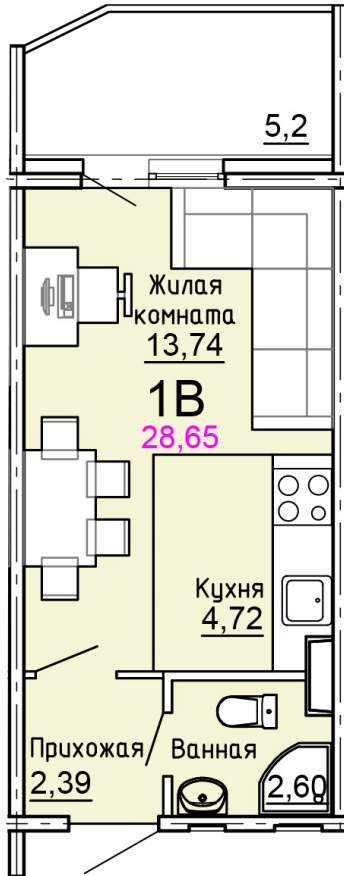

Солнечногорский район,
деревня Голубое, Тверецкий
проезд 17, поз. 8

8(926) 264-11-11
www.dsktver.ru

Пн. — Вс.: с 09.00 до 21.00

Площадь:	28.70 м ²
Этаж:	8
Очередь строительства:	8
Номер на площадке:	13
Дата сдачи:	Дом сдан