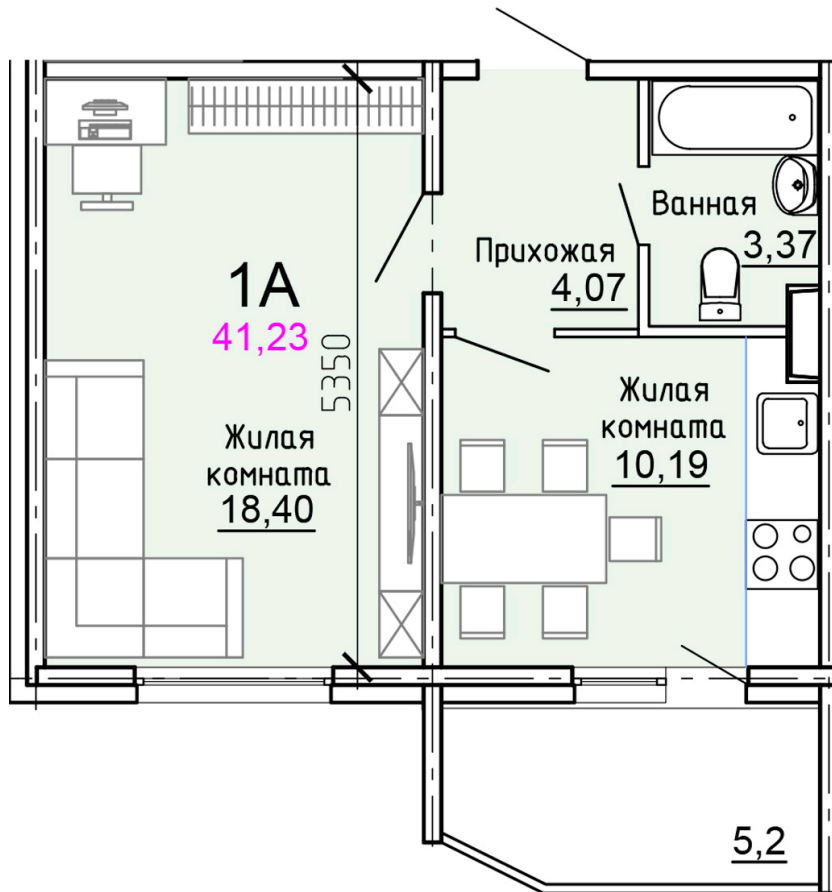

Солнечногорский район,  
деревня Голубое, Тверецкий  
проезд 17, поз. 8

8(926) 264-11-11  
[www.dsktver.ru](http://www.dsktver.ru)

Пн. – Вс.: с 09.00 до 21.00

Площадь:	41.20 м <sup>2</sup>
Этаж:	8
Очередь строительства:	8
Номер на площадке:	8
Дата сдачи:	Дом сдан