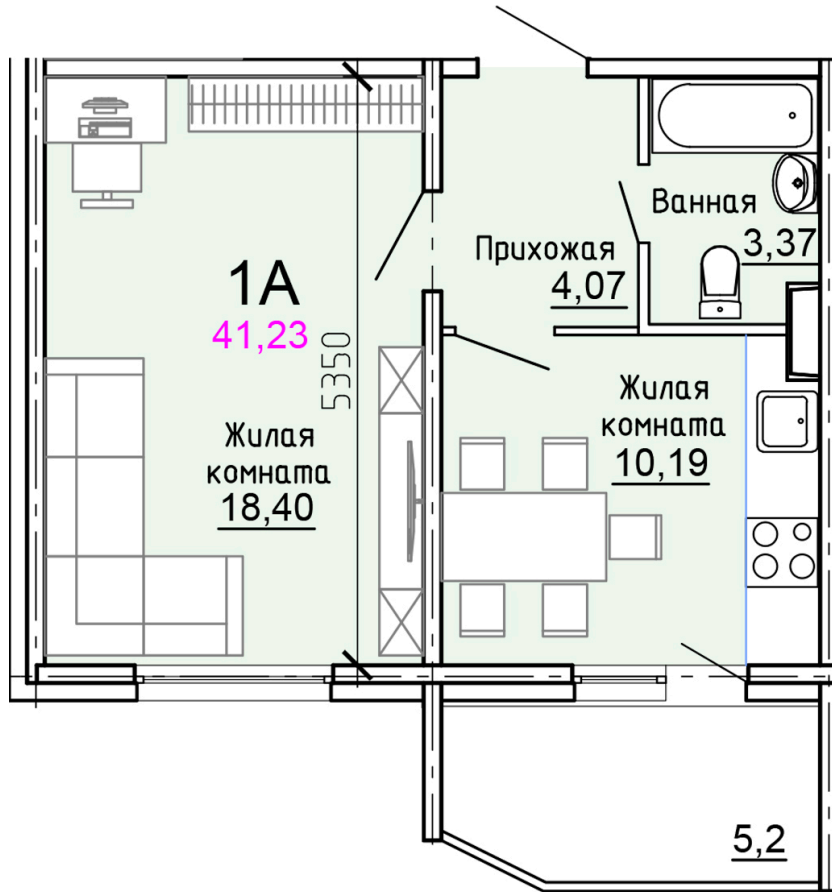

Солнечногорский район,  
деревня Голубое, Тверецкий  
проезд 17, поз. 8

8(926) 264-11-11  
[www.dsktver.ru](http://www.dsktver.ru)

Пн. – Вс.: с 09.00 до 21.00

Площадь:	41.20 м <sup>2</sup>
Этаж:	8
Очередь строительства:	8
Номер на площадке:	10
Дата сдачи:	Дом сдан