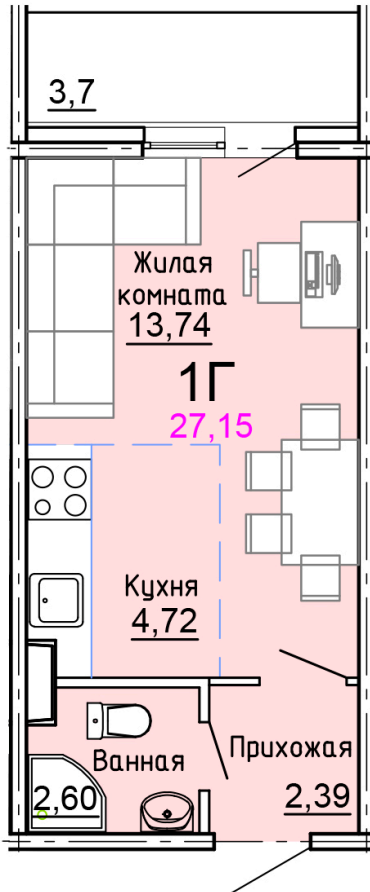

Солнечногорский район,
деревня Голубое, Тверецкий
проезд 17, поз. 8

8(926) 264-11-11
www.dsktver.ru

Пн. – Вс.: с 09.00 до 21.00

Площадь:	27.20 м ²
Этаж:	8
Очередь строительства:	8
Номер на площадке:	2
Дата сдачи:	Дом сдан