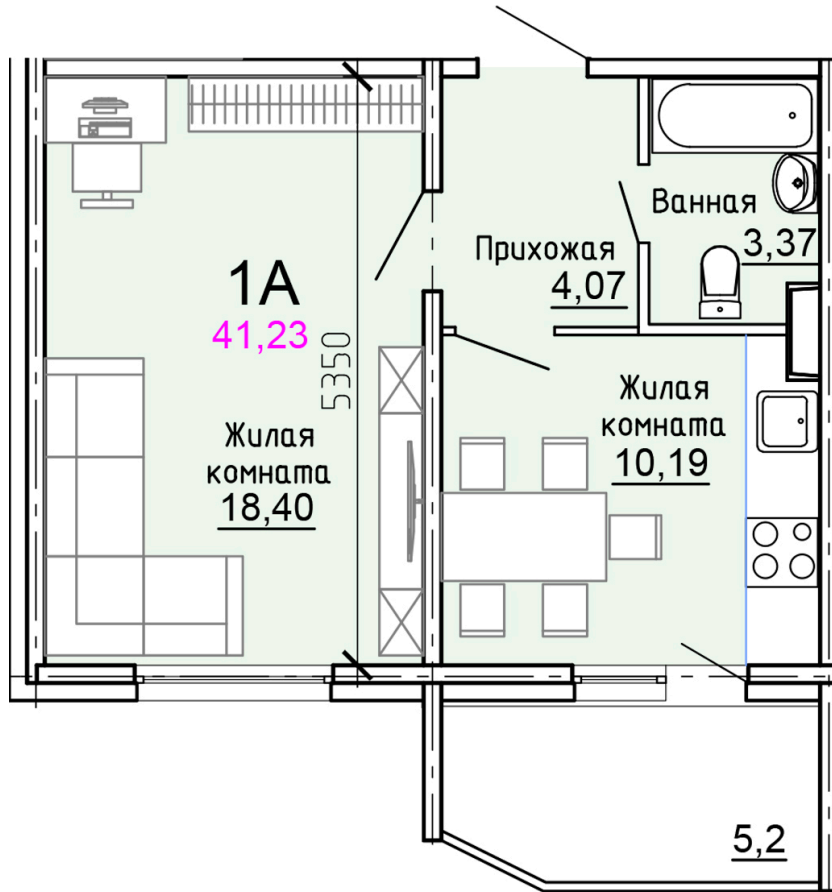

Солнечногорский район,  
деревня Голубое, Тверецкий  
проезд 17, поз. 8

8(926) 264-11-11  
[www.dsktver.ru](http://www.dsktver.ru)

Пн. – Вс.: с 09.00 до 21.00

Площадь:	41.20 м <sup>2</sup>
Этаж:	7
Очередь строительства:	8
Номер на площадке:	10
Дата сдачи:	Дом сдан