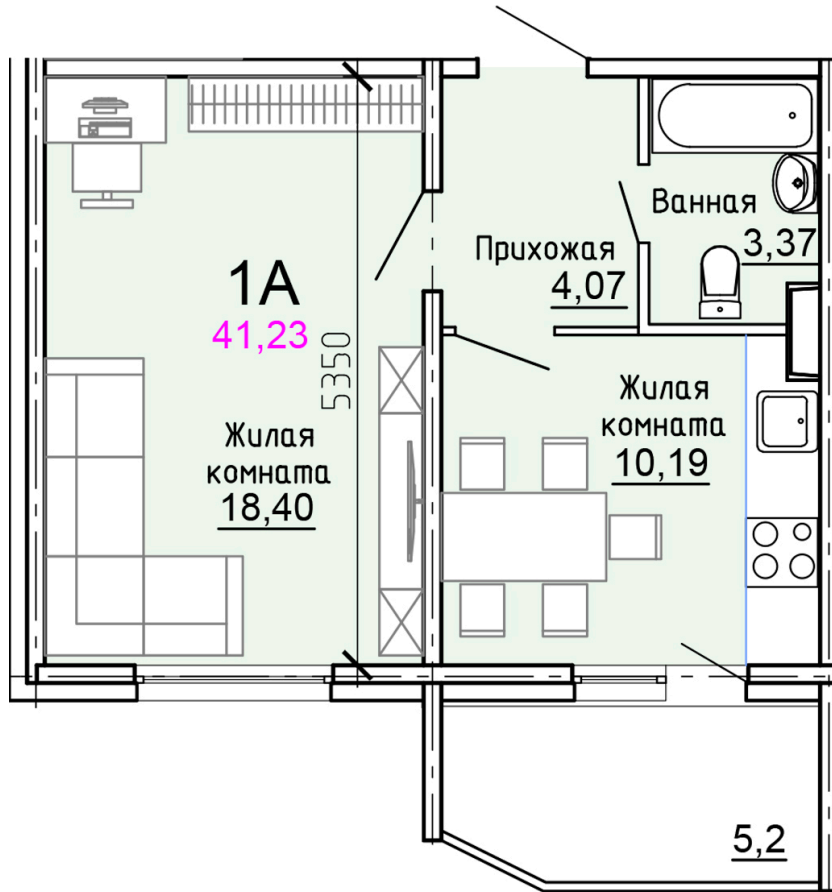

Солнечногорский район,  
деревня Голубое, Тверецкий  
проезд 17, поз. 8

8(926) 264-11-11  
[www.dsktver.ru](http://www.dsktver.ru)

Пн. – Вс.: с 09.00 до 21.00

Площадь:	41.20 м <sup>2</sup>
Этаж:	7
Очередь строительства:	8
Номер на площадке:	11
Дата сдачи:	Дом сдан