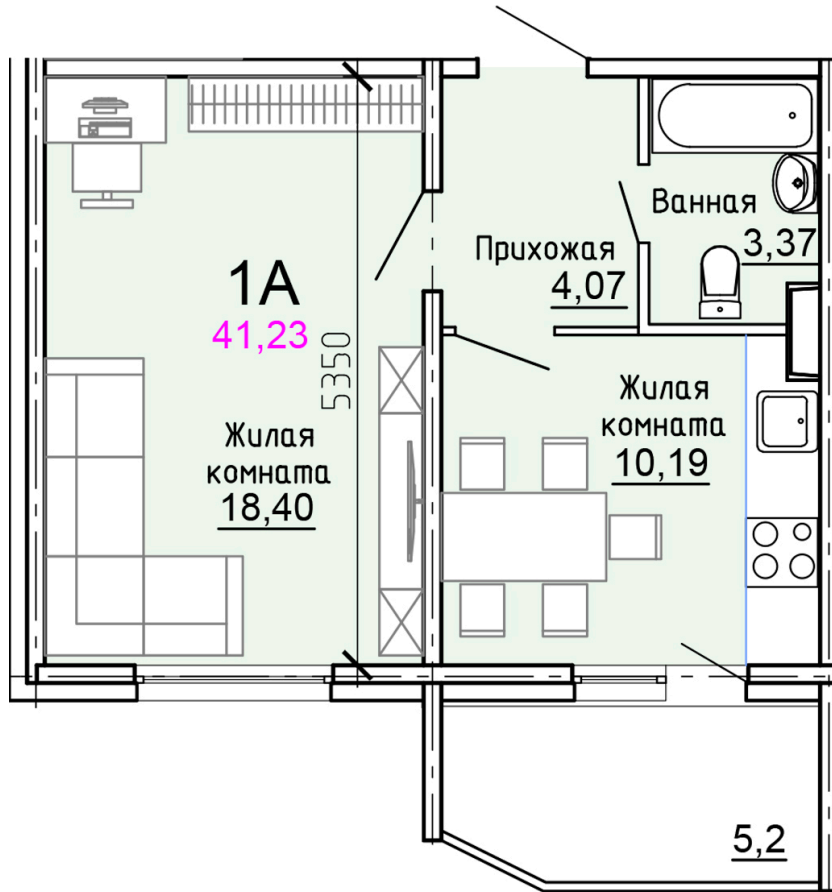

Солнечногорский район,
деревня Голубое, Тверецкий
проезд 17, поз. 8

8(926) 264-11-11
www.dsktver.ru

Пн. – Вс.: с 09.00 до 21.00

Площадь:	41.20 м ²
Этаж:	7
Очередь строительства:	8
Номер на площадке:	8
Дата сдачи:	Дом сдан