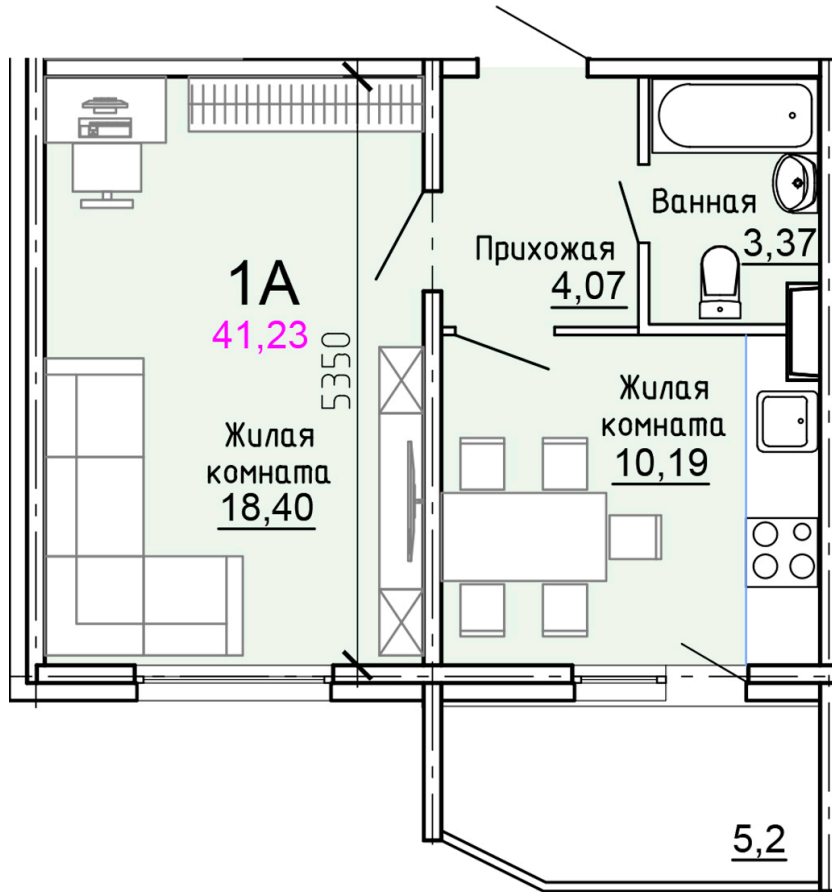

Солнечногорский район,
деревня Голубое, Тверецкий
проезд 17, поз. 8

8(926) 264-11-11
www.dsktver.ru

Пн. – Вс.: с 09.00 до 21.00

Площадь:	41.20 м ²
Этаж:	7
Очередь строительства:	8
Номер на площадке:	6
Дата сдачи:	Дом сдан