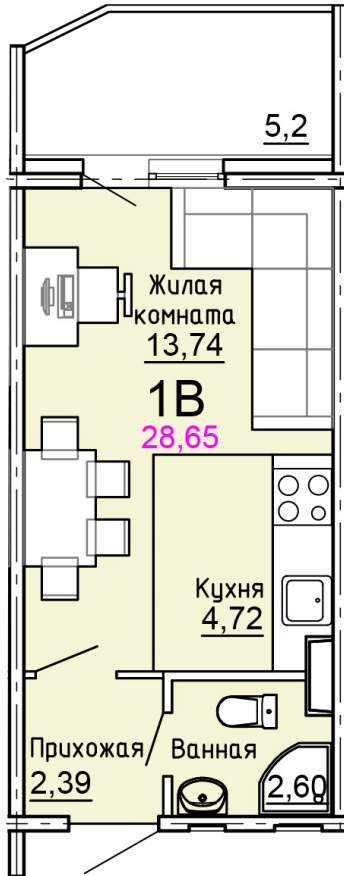

Солнечногорский район,  
деревня Голубое, Тверецкий  
проезд 17, поз. 8

8(926) 264-11-11  
[www.dsktver.ru](http://www.dsktver.ru)

Пн. – Вс.: с 09.00 до 21.00

Площадь:	28.70 м <sup>2</sup>
Этаж:	7
Очередь строительства:	8
Номер на площадке:	13
Дата сдачи:	Дом сдан