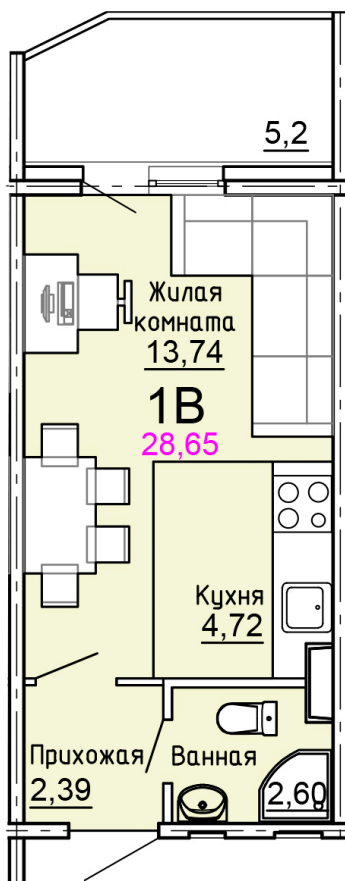

Солнечногорский район,  
деревня Голубое, Тверецкий  
проезд 17, поз. 8

8(926) 264-11-11  
[www.dsktver.ru](http://www.dsktver.ru)

Пн. – Вс.: с 09.00 до 21.00

Площадь:	28.70 м <sup>2</sup>
Этаж:	7
Очередь строительства:	8
Номер на площадке:	13
Дата сдачи:	Дом сдан