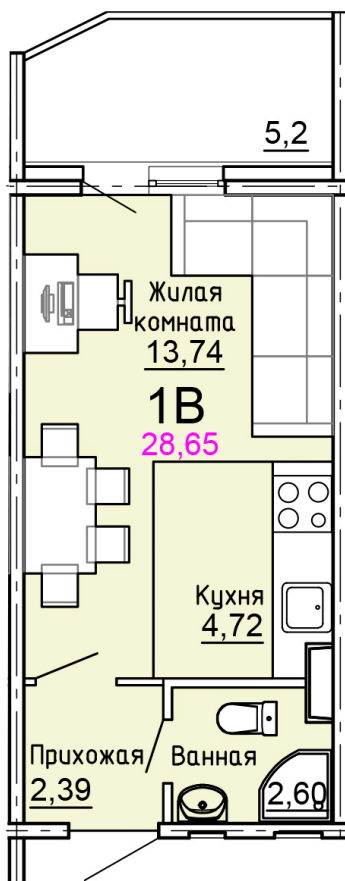

Солнечногорский район,
деревня Голубое, Тверецкий
проезд 17, поз. 8

8(926) 264-11-11
www.dsktver.ru

Пн. – Вс.: с 09.00 до 21.00

Площадь:	28.70 м ²
Этаж:	7
Очередь строительства:	8
Номер на площадке:	13
Дата сдачи:	Дом сдан