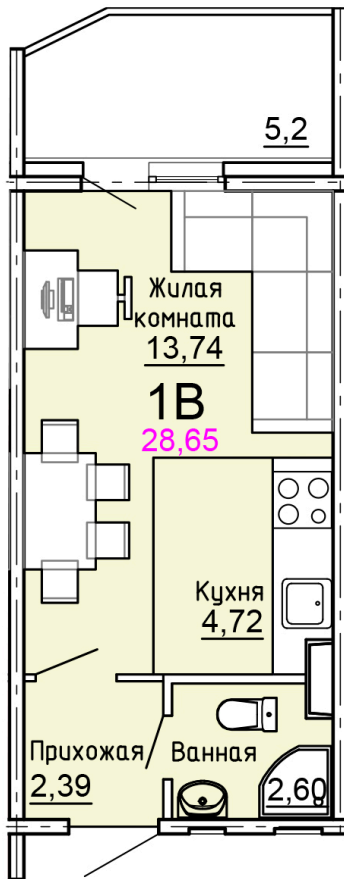

Солнечногорский район,  
деревня Голубое, Тверецкий  
проезд 17, поз. 8

8(926) 264-11-11  
[www.dsktver.ru](http://www.dsktver.ru)

Пн. — Вс.: с 09.00 до 21.00

Площадь:	28.70 м <sup>2</sup>
Этаж:	7
Очередь строительства:	8
Номер на площадке:	3
Дата сдачи:	Дом сдан