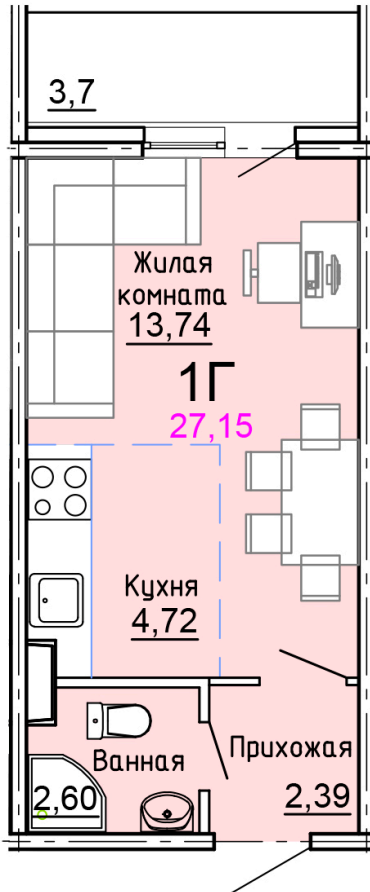

Солнечногорский район,
деревня Голубое, Тверецкий
проезд 17, поз. 8

8(926) 264-11-11
www.dsktver.ru

Пн. – Вс.: с 09.00 до 21.00

Площадь:	27.20 м ²
Этаж:	7
Очередь строительства:	8
Номер на площадке:	2
Дата сдачи:	Дом сдан