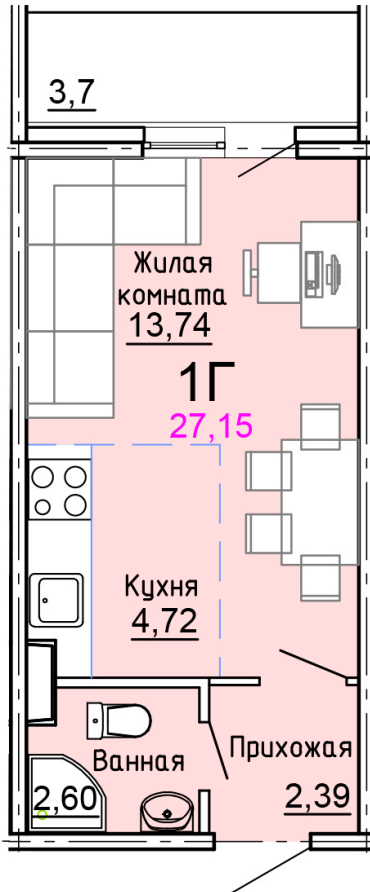

Солнечногорский район,  
деревня Голубое, Тверецкий  
проезд 17, поз. 8

8(926) 264-11-11  
[www.dsktver.ru](http://www.dsktver.ru)

Пн. — Вс.: с 09.00 до 21.00

Площадь:	27.20 м <sup>2</sup>
Этаж:	7
Очередь строительства:	8
Номер на площадке:	2
Дата сдачи:	Дом сдан