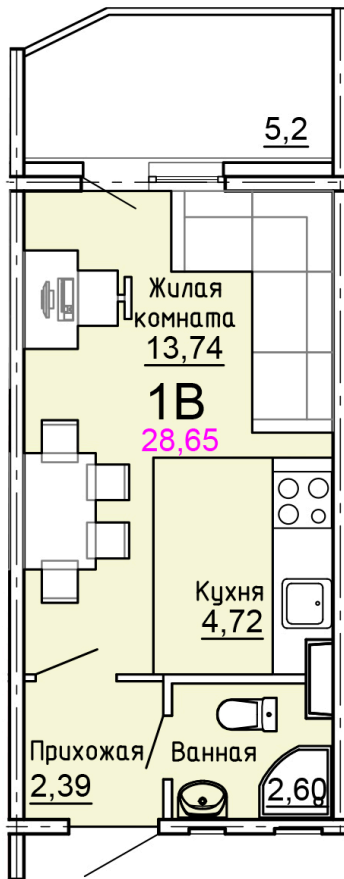

Солнечногорский район,
деревня Голубое, Тверецкий
проезд 17, поз. 8

8(926) 264-11-11
www.dsktver.ru

Пн. – Вс.: с 09.00 до 21.00

Площадь:	28.70 м ²
Этаж:	6
Очередь строительства:	8
Номер на площадке:	13
Дата сдачи:	Дом сдан