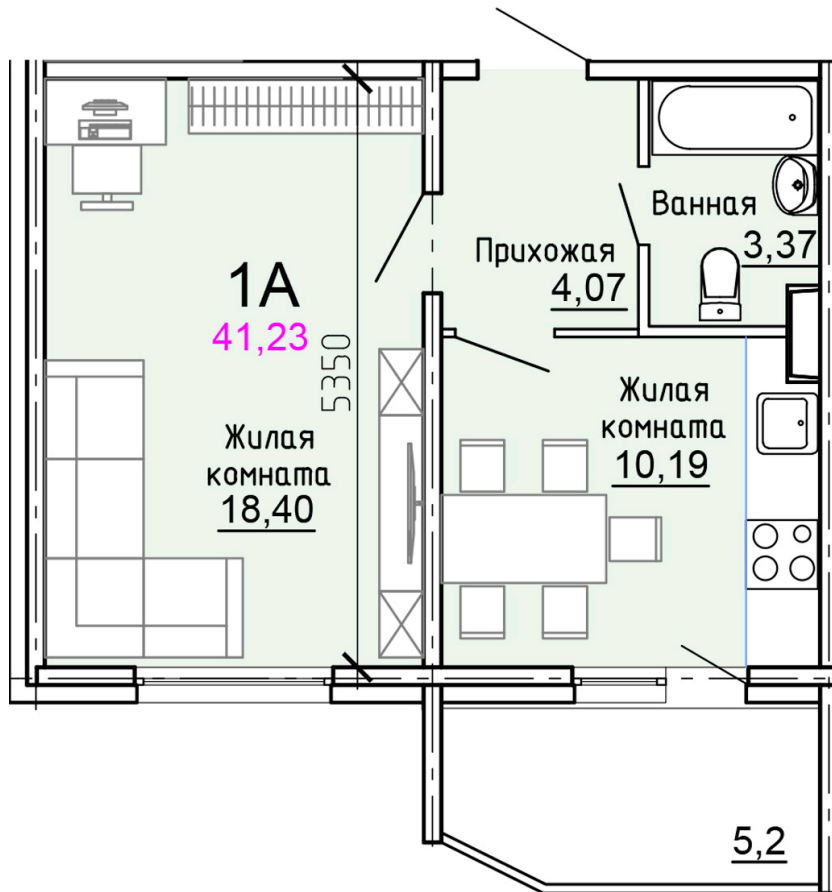

Солнечногорский район,
деревня Голубое, Тверецкий
проезд 17, поз. 8

8(926) 264-11-11
www.dsktver.ru

Пн. – Вс.: с 09.00 до 21.00

Площадь:	41.20 м ²
Этаж:	6
Очередь строительства:	8
Номер на площадке:	10
Дата сдачи:	Дом сдан