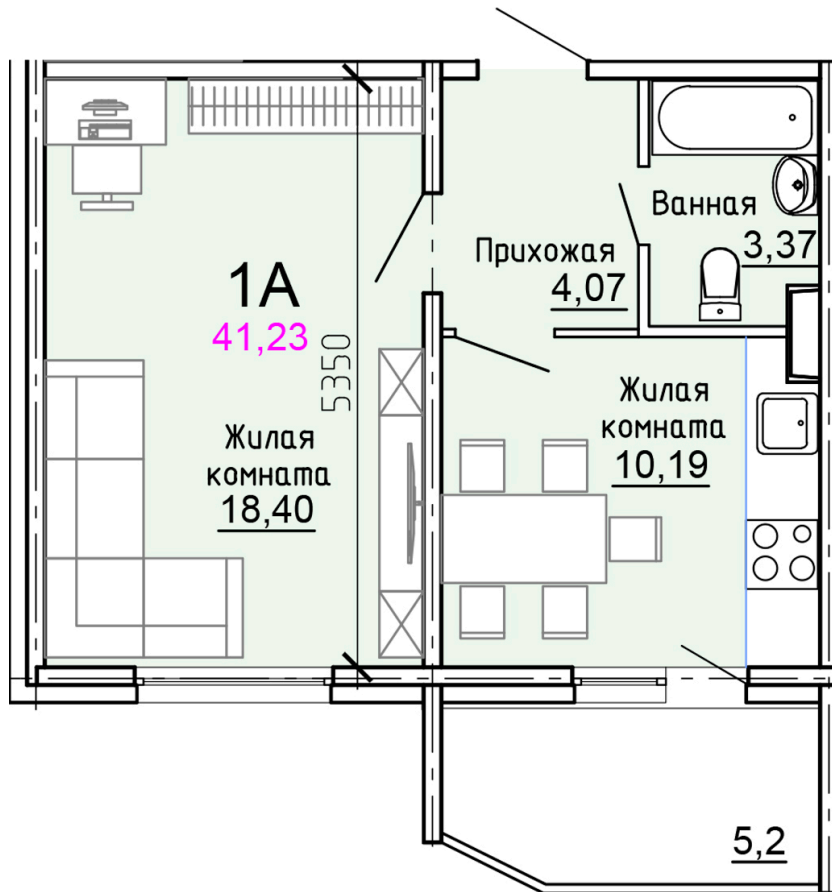

Солнечногорский район,  
деревня Голубое, Тверецкий  
проезд 17, поз. 8

8(926) 264-11-11  
[www.dsktver.ru](http://www.dsktver.ru)

Пн. – Вс.: с 09.00 до 21.00

Площадь:	41.20 м <sup>2</sup>
Этаж:	6
Очередь строительства:	8
Номер на площадке:	9
Дата сдачи:	Дом сдан