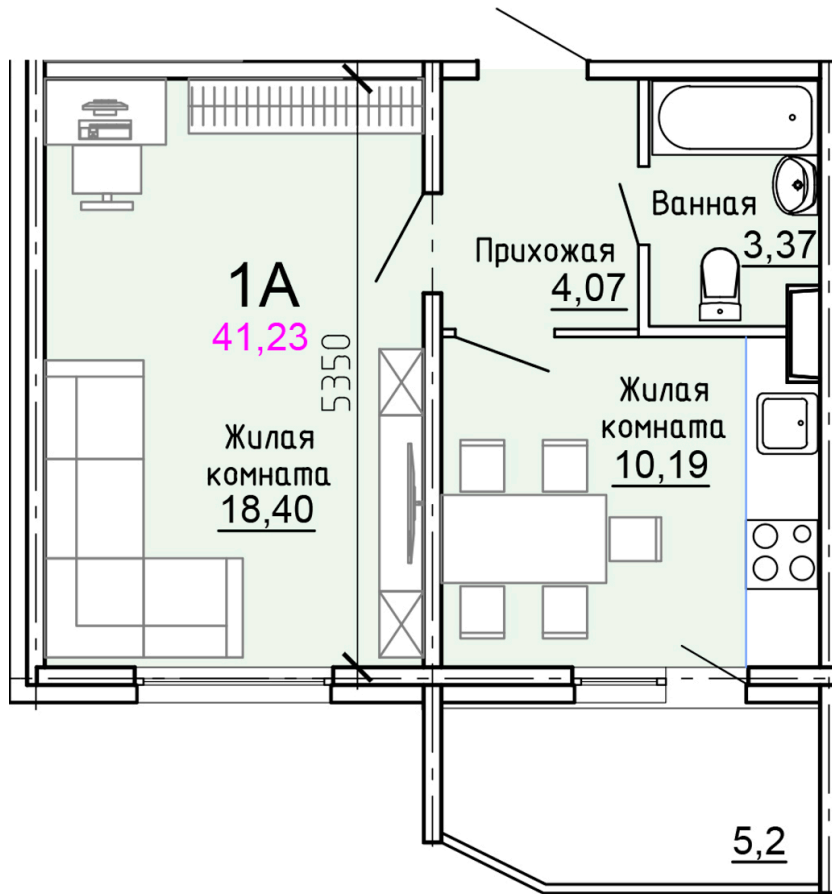

Солнечногорский район,
деревня Голубое, Тверецкий
проезд 17, поз. 8

8(926) 264-11-11
www.dsktver.ru

Пн. – Вс.: с 09.00 до 21.00

Площадь:	41.20 м ²
Этаж:	6
Очередь строительства:	8
Номер на площадке:	9
Дата сдачи:	Дом сдан