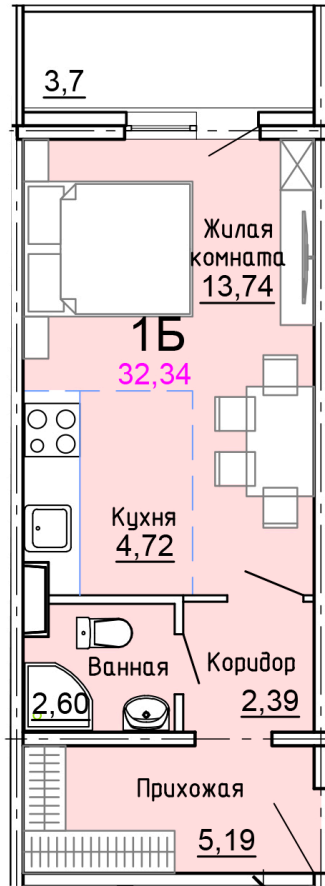

Солнечногорский район,
деревня Голубое, Тверецкий
проезд 17, поз. 8

8(926) 264-11-11
www.dsktver.ru

Пн. — Вс.: с 09.00 до 21.00

Площадь:	32.30 м ²
Этаж:	6
Очередь строительства:	8
Номер на площадке:	5
Дата сдачи:	Дом сдан