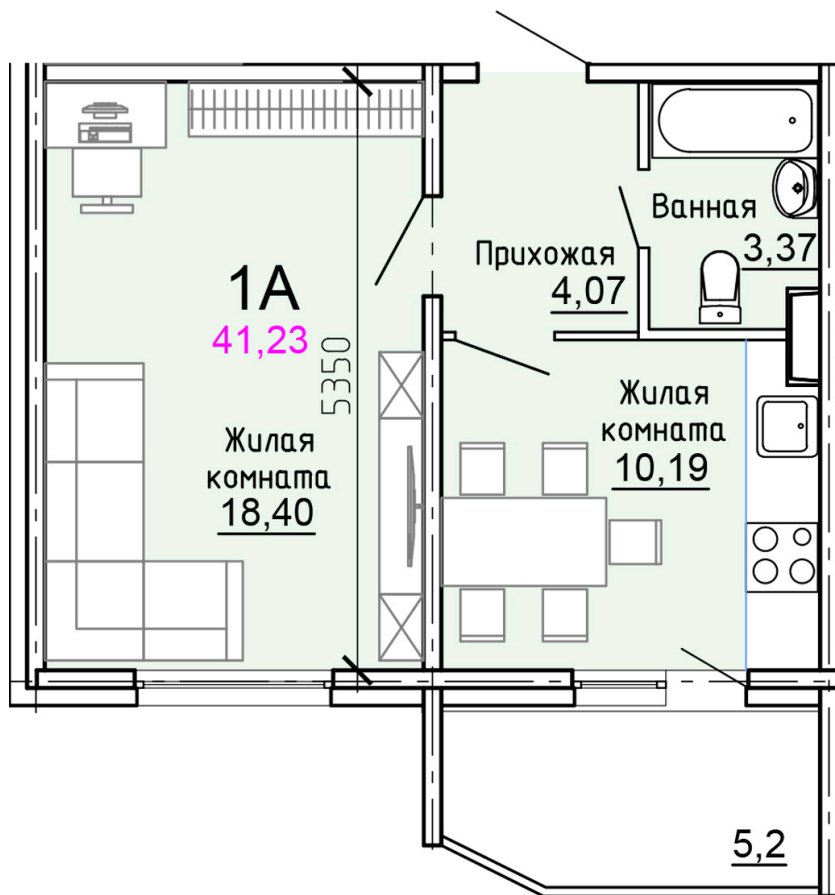

Солнечногорский район,
деревня Голубое, Тверецкий
проезд 17, поз. 8

8(926) 264-11-11
www.dsktver.ru

Пн. – Вс.: с 09.00 до 21.00

Площадь:	41.20 м ²
Этаж:	6
Очередь строительства:	8
Номер на площадке:	7
Дата сдачи:	Дом сдан