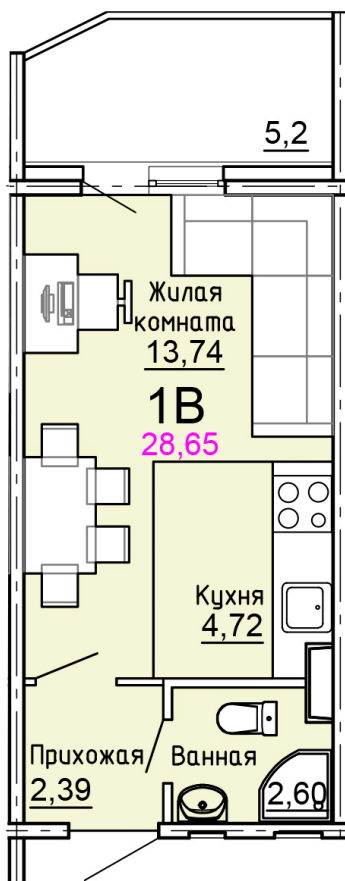

Солнечногорский район,  
деревня Голубое, Тверецкий  
проезд 17, поз. 8

8(926) 264-11-11  
[www.dsktver.ru](http://www.dsktver.ru)

Пн. — Вс.: с 09.00 до 21.00

Площадь:	28.70 м <sup>2</sup>
Этаж:	6
Очередь строительства:	8
Номер на площадке:	4
Дата сдачи:	Дом сдан