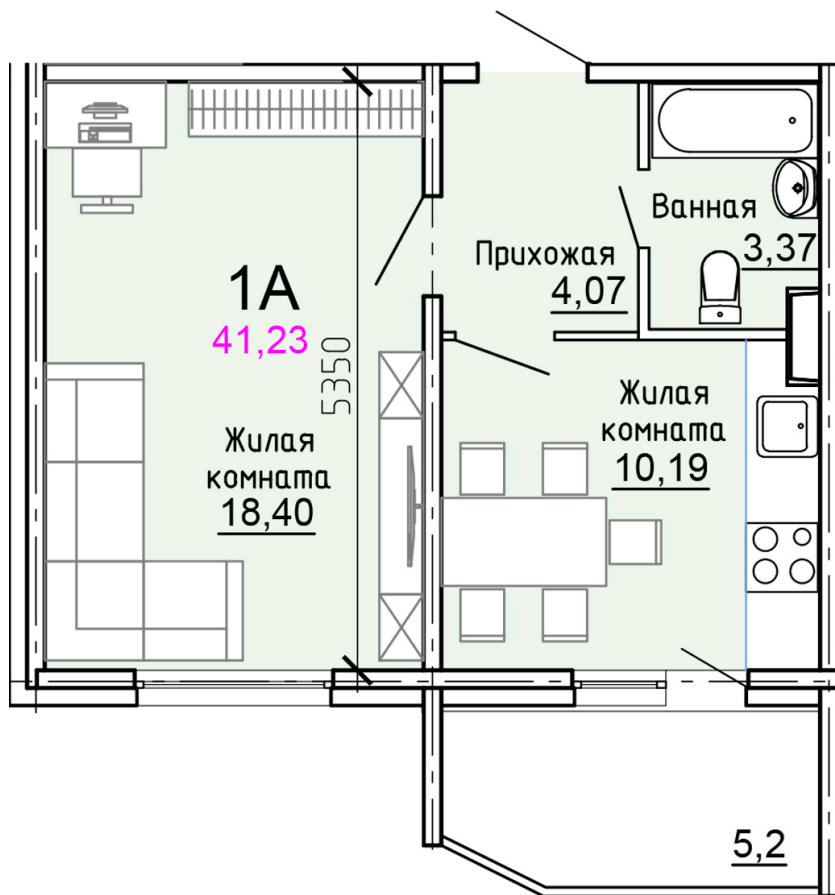

Солнечногорский район,
деревня Голубое, Тверецкий
проезд 17, поз. 8

8(926) 264-11-11
www.dsktver.ru

Пн. – Вс.: с 09.00 до 21.00

Площадь:	41.20 м ²
Этаж:	6
Очередь строительства:	8
Номер на площадке:	6
Дата сдачи:	Дом сдан