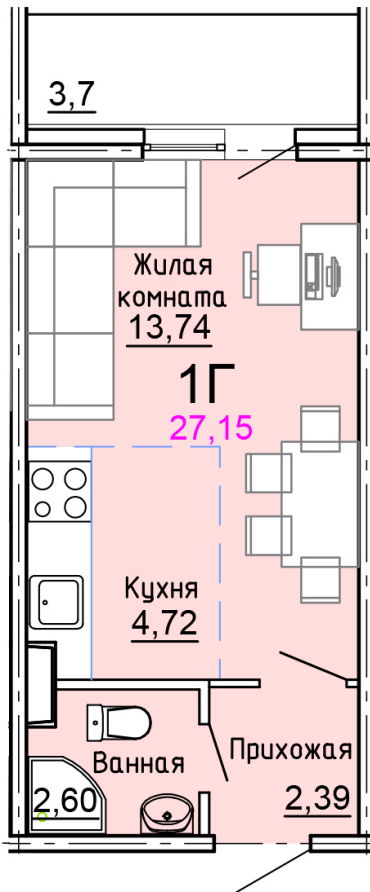

Солнечногорский район,  
деревня Голубое, Тверецкий  
проезд 17, поз. 8

8(926) 264-11-11  
[www.dsktver.ru](http://www.dsktver.ru)

Пн. – Вс.: с 09.00 до 21.00

Площадь:	27.20 м <sup>2</sup>
Этаж:	6
Очередь строительства:	8
Номер на площадке:	2
Дата сдачи:	Дом сдан