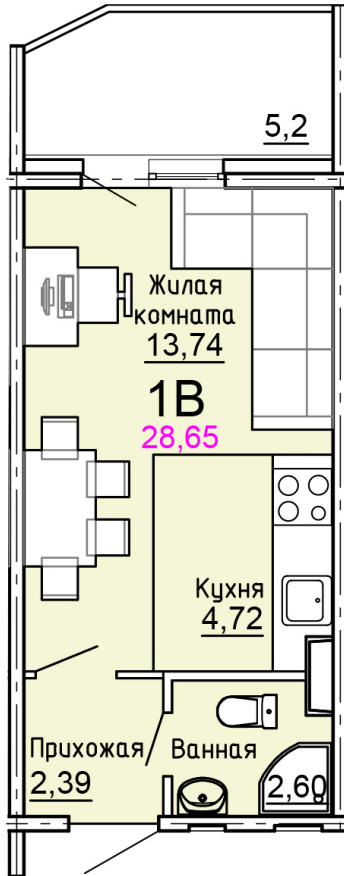

Солнечногорский район,
деревня Голубое, Тверецкий
проезд 17, поз. 8

8(926) 264-11-11
www.dsktver.ru

Пн. – Вс.: с 09.00 до 21.00

Площадь:	28.70 м ²
Этаж:	5
Очередь строительства:	8
Номер на площадке:	13
Дата сдачи:	Дом сдан