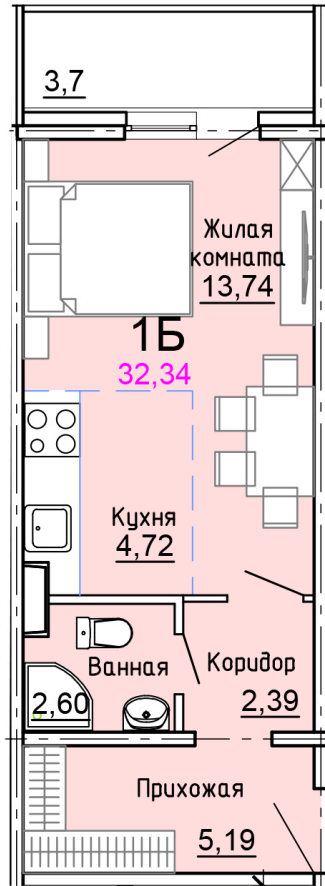

Солнечногорский район,
деревня Голубое, Тверецкий
проезд 17, поз. 8

8(926) 264-11-11
www.dsktver.ru

Пн. — Вс.: с 09.00 до 21.00

Площадь:	32.30 м ²
Этаж:	5
Очередь строительства:	8
Номер на площадке:	5
Дата сдачи:	Дом сдан