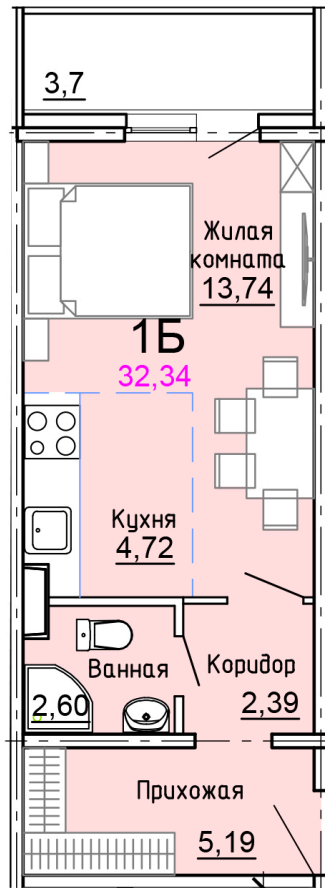

Солнечногорский район,
деревня Голубое, Тверецкий
проезд 17, поз. 8

8(926) 264-11-11
www.dsktver.ru

Пн. — Вс.: с 09.00 до 21.00

Площадь:	32.30 м ²
Этаж:	5
Очередь строительства:	8
Номер на площадке:	5
Дата сдачи:	Дом сдан